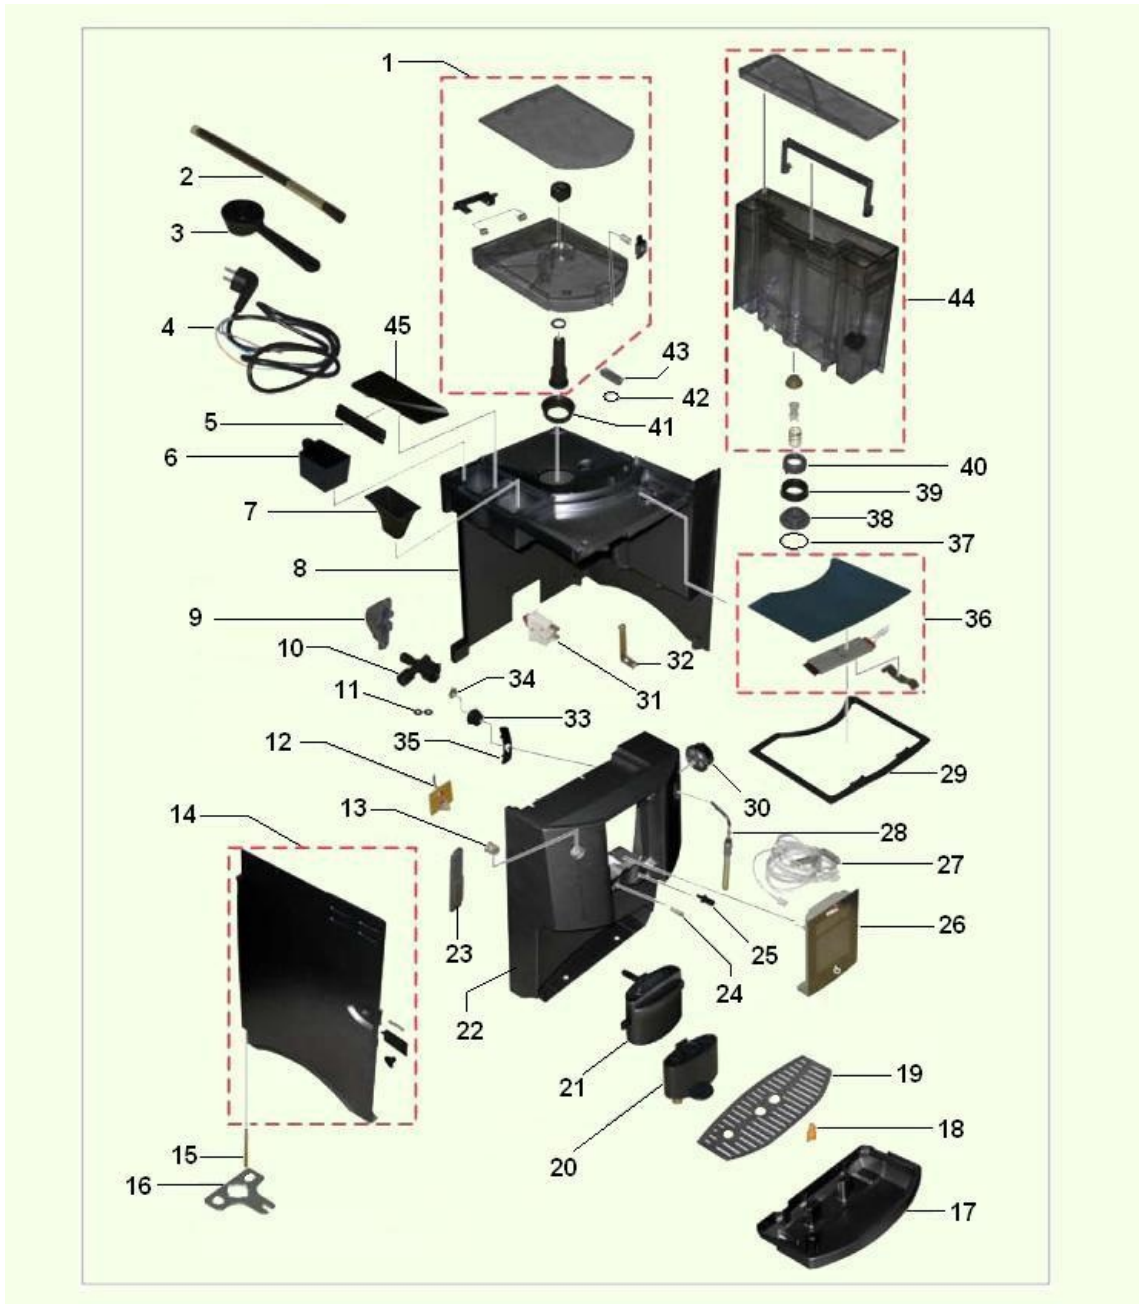

Bianchi Vending Group - Spare Parts
Catalog:

 **MIAES01BVG - MIA EOS PD S/A BLACK**

Summary

MIAES01BVG - MIA EOS PD S/A BLACK	1
EXTERNAL COVER (1126)	2
INNER MACHINE - PARTS OF COMPLETION (1127)	4

Group charts

 **MIAES01BVG - MIA EOS PD S/A BLACK**

EXTERNAL COVER (1126)

EXTERNAL COVER (1126) - Item detail:

Position	Code	Options	Description
1	43137516		ASS.CONTENITORE CAFFE' MIA
2	43046416		Cleaning brush
3	43046516		Doser
4	43043116		Supply pipe
5	43137716		GIUNT.COPER.CAFFE/ZUCCH.MIA
6	43137816		CONTENTIT.ZUCCHERO MIA
7	05253815M09		coffee group funnel BVM333
8	43138116		TELAIO CENTRALE MIA
9	43044316		Steam throw support
10	43044416		Steam throw valve
11	43044516		Steam throw gasket
12	43045416		ON/OFF button board
13	43045316		ON/OFF button
14	43138316		ASS. PORTA MIA
15	43038016		Door pin
16	01475411-01		Coffee group rotation key
17	43137416		VASCHETTA RACCOGL.GOCCE MIA
18	43046216		Water tank ballcock
19	43046016		Water tray grid
20	43045916		Coffee dispenser
21	43138416		SUPP.EROGATORE CAFFE' MIA
22	43138216		PANNELLO FRONTALE MIA
23	43045016		Magnet support
24	43045816		CA4815 nozzle spring 333
25	43045716		Nozzle
26	43137316		SCHEDA CPU/PULS/DISPL MIA
27	43048016		Magnet sensor control
28	43044916		Steam throw
29	43039616		Upper gasket
30	43137216		MANOPOLA VAPORE MIA
31	43046316		Switch
32	43045516		BVM 333 sensor support
33	43044716		Steam throw plastic nut
34	43044616		Steam throw nut
35	43138016		GIUNTO X LANCIA VAPORE MIA
36	43061710		ASS. SCALDATAZZE C/SENSORE
37	43039416		Water tank valve o-ring
38	43039316		Water tank valve base
39	43039216		Water tank valve gasket
40	43039116		Water tank valve cover
41	43037416		Water tank gasket
42	43038616		Lamp protection gasket
43	43137116		PROTEZIONE LAMP. MIA
44	43137016		Mia water tank assy
45	43137616		COPERCHIO CAFFE'/ZUCCH.MIA