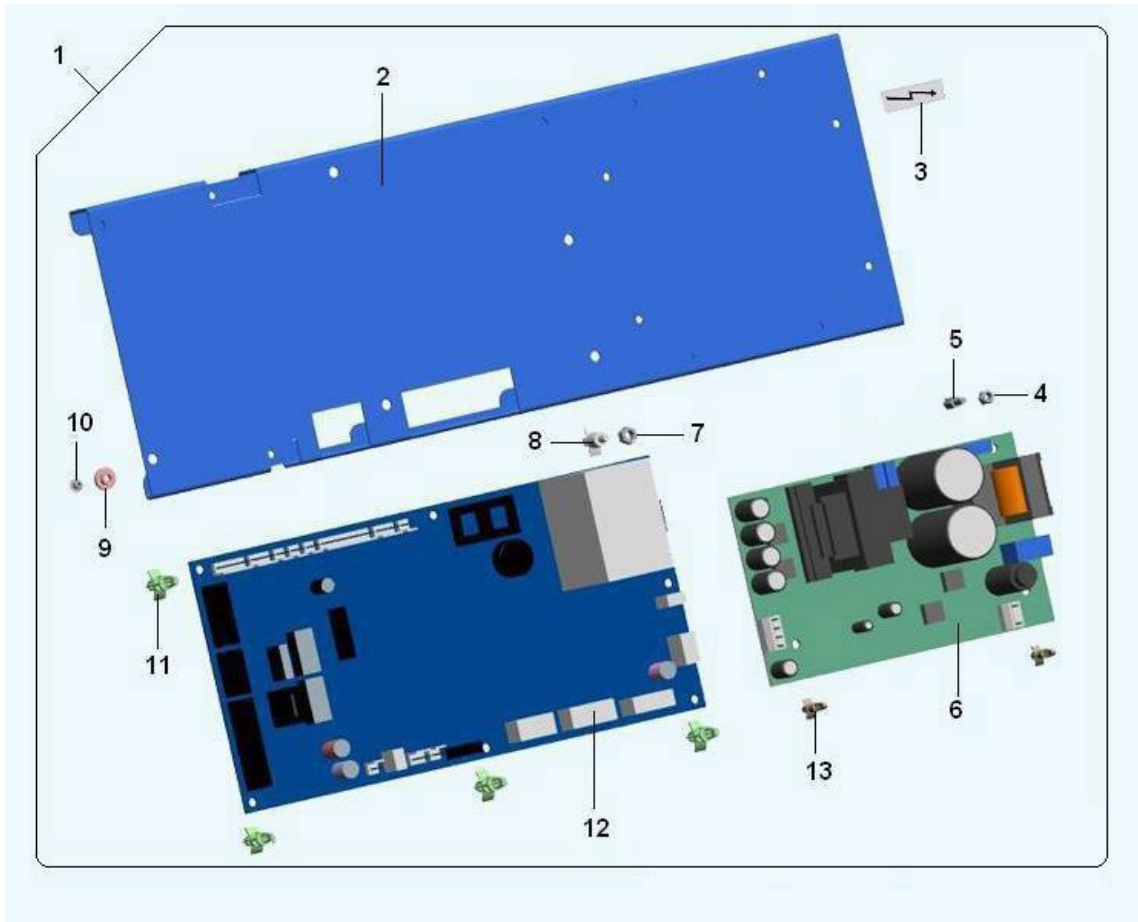

Group charts

ASSEMBLY SCHEDE MASTER - SWITCH (1116)

ASSEMBLY SCHEDE MASTER - SWITCH (1116) - Item detail:

Position	Code	Options	Description
1	94034220		master-switch boards assembly
2	01916511		Master-switch board support
3	30053411		iris voltage safety stiker110v
4	34110116		3MA selft-locking nut
5	33071926		Metal spacer M/F/ M3L.
6	26048356-01		switch powersupply24V120W/360W
7	33065726		4M nut for board spacerODE
8	33065526		L=10 card spacerODE
9	19054411		rivet bushgroup
10	33050126		3.2x8 rivetODE
11	05195216		board spacer6
12	26056116-01		board BV303- 901
13	33072046		PLASTIC SPACER M/F M3 L.7,9