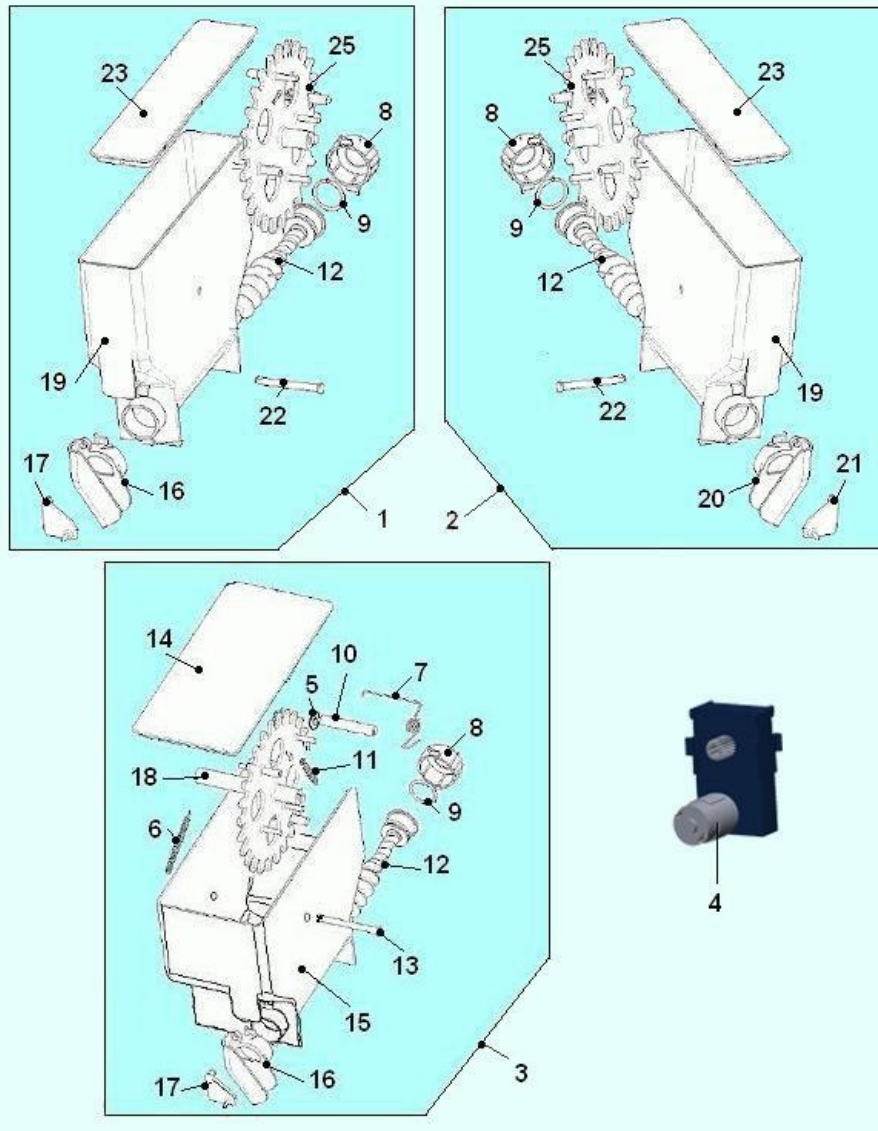

GEARMOTOR AND CANISTER DOSER (1031)

GEARMOTOR AND CANISTER DOSER (1031) - Item detail:

Position	Code	Options	Description
1	96049210-01		rh single canister assy 1 wheel sprint
2	96049310-01		lft sing canister assy w/wheel sprint
3	96049010-01		rh double canister assy sprintsy
4	20020316		24V DC motor quick connect.d shaft
5	35155526		plane washerODE
6	07020211-01		canister agitator spring-971
7	07021411		canister(double wheel) agitator spring
8	05142815		lock for disp.canist.auger sprint
9	36212616-01		o-ring 3093 23 47X2 62ODE
10	05147415		Double canister spacer.tray grate
12	05143415		extracting auger for canisterint
13	05143725		pin for double prod.canister Sprint
14	05142615		right double canister cover sprint
15	05142415		right double canister sprintump
16	05142915-01		right slide
17	05143015		right slide capint
18	05142725-01		Cog-wheel for double dispenser canister
19	05142315		Left canister sprintump
20	05142925-01		left slide
21	05143025		left slide capint
22	05143715		pin for product canister Sprint
23	05142515		Left canister cover sprintump
25	05142715-01		wheel for single prod.canister