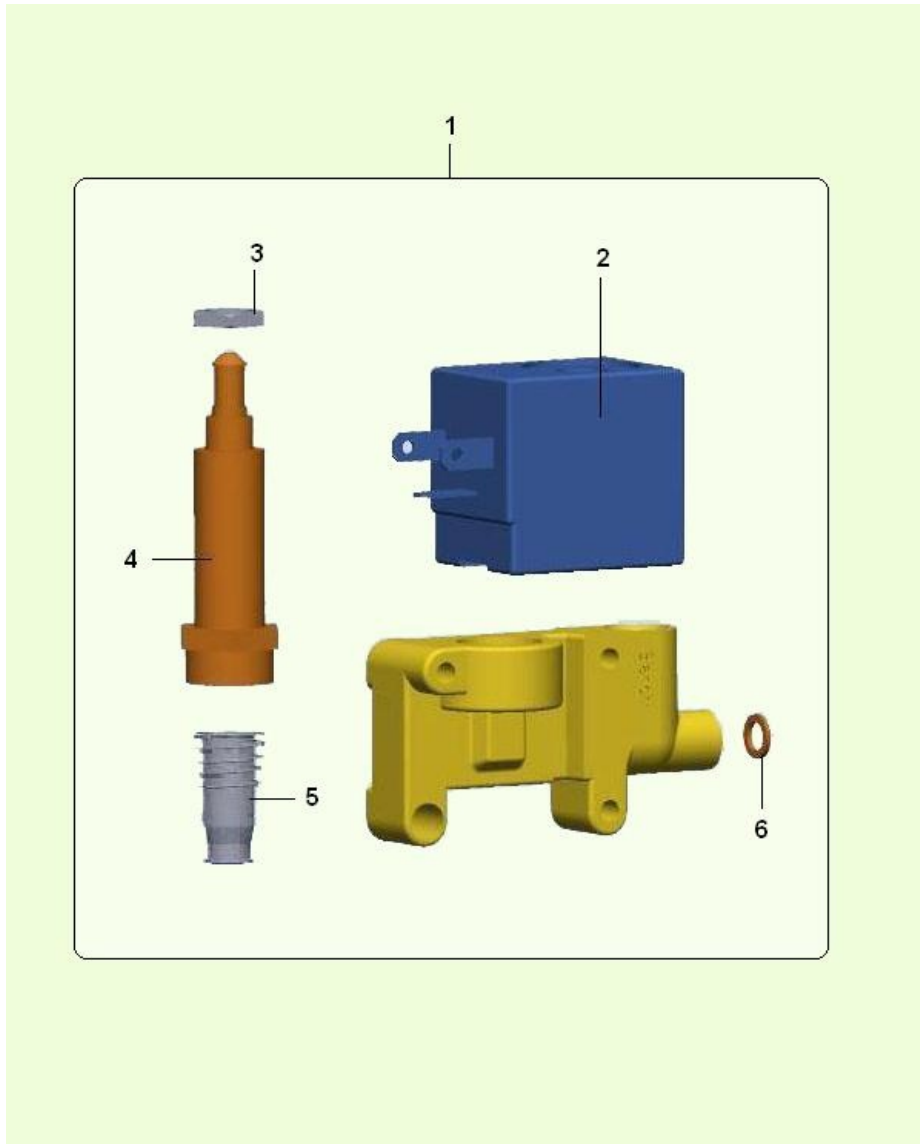

Group charts

GROUP 2 ELETTRV. 24 V_ DC_ 2-VIE (269)

GROUP 2 ELETTRV. 24 V_ DC_ 2-VIE (269) - Item detail:

Position	Code	Options	Description
1	25021416-01		2ways bank of 2ev 24V DC D2MM
2	41037316		OLAB armature tube 2WODE
3	41037216		OLAB plunger 2WODE
4	41037116		OLAB coil 3W 24VDCODE
5	43001316		9,63x6,07 o-ring vitonr-break

COMPONENTS EL-VALV. 3 VIE OLAB (930)

COMPONENTS EL-VALV. 3 VIE OLAB (930) - Item detail:

Position	Code	Options	Description
1	25020856		3ways elect.valve24Vdc(0-7,5b)
2	41037116		OLAB coil 3W 24VDCODE
3	43050616		Coil locking nut
4	41037516		OLAB armature tube 3WODE
5	41037416		OLAB plunger 3WODE
6	43001316		9,63x6,07 o-ring vitonr-break