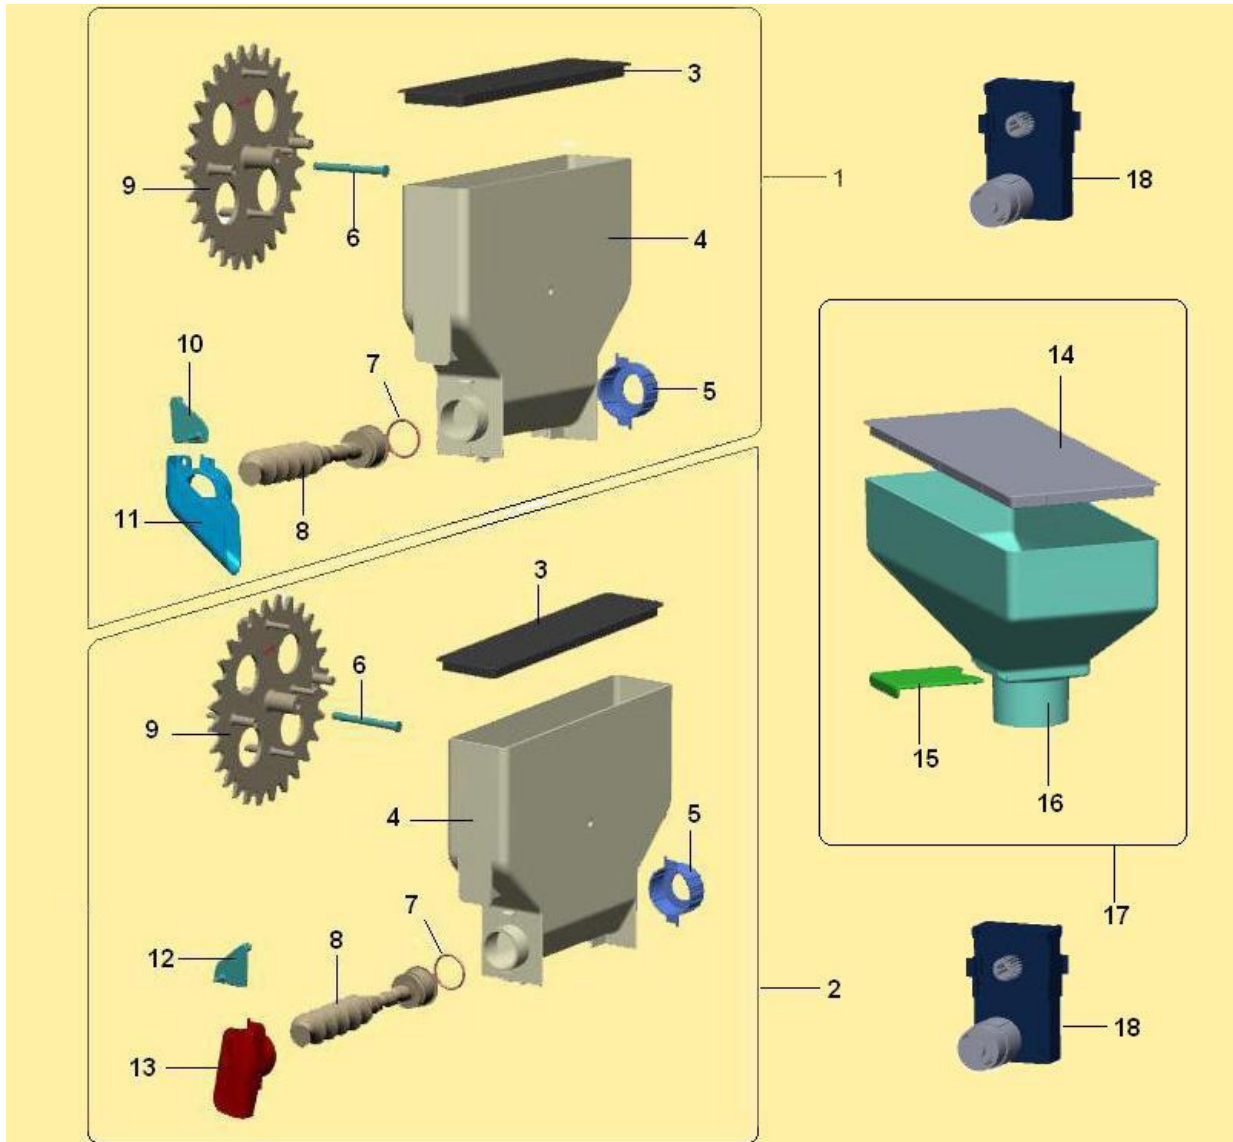

CANISTER DOSER - COFFEE BEAN HOPPER (965)

CANISTER DOSER - COFFEE BEAN HOPPER (965) - Item detail:

Position	Code	Options	Description
1	96070410		right single canister BV303
2	96070610		left single canister BV303
3	05142515		Left canister cover sprintump
4	05142315		Left canister sprintump
5	05142815		lock for disp.canist.auger sprint
6	05143715		pin for product canister Sprint
7	36212616-01		o-ring 3093 23 47X2 62ODE
8	05143415		extracting auger for canisterint
9	05142715-01		wheel for single prod.canister
10	05143015		right slide capint
11	05263115		right powder funnel BV303
12	05143025		left slide capint
13	05263215		left powder funnel BV303
14	05147815		cover for beans canis Sprint.tray grate
15	05147915		SPRINT COFFEE HOPPER SEPARATORt.
16	05146815		sprint beans container.tray grate
17	05147710		sprint beans container assy.tray grate
18	20020316		24V DC motor quick connect.d shaft