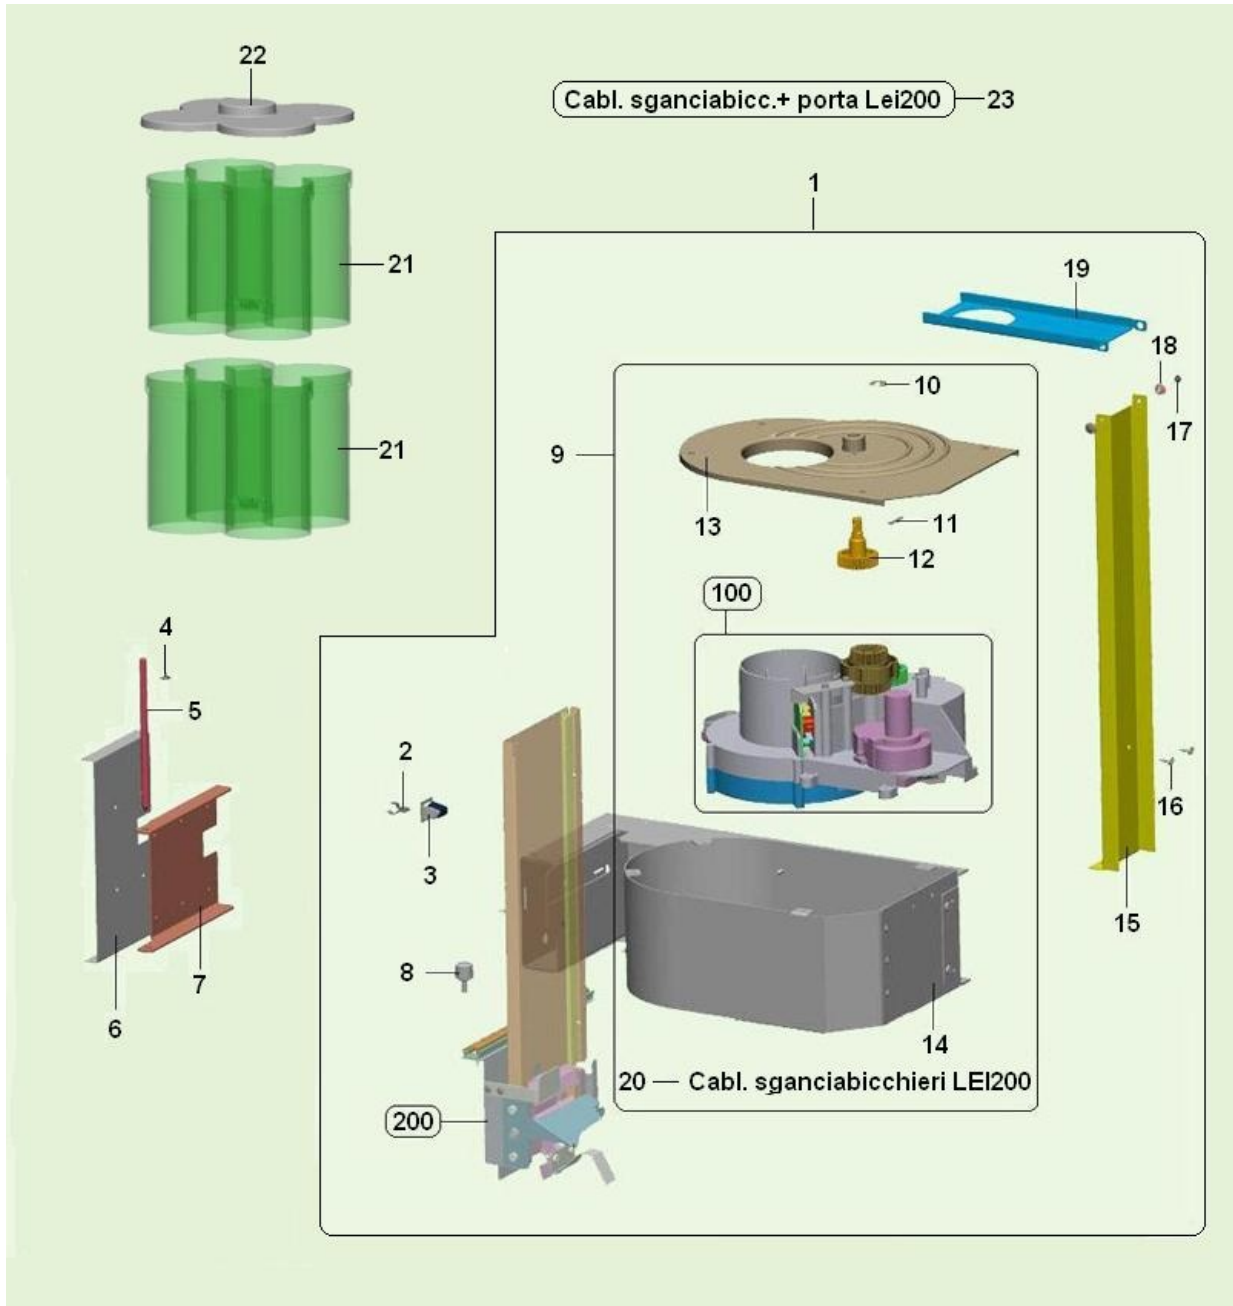

**- Item detail:**

Position	Code	Options	Description
1	05157510		hopper assy for Iris Esy grate(graph.)
2	05149915		beans container door850
3	05149815		iris beans container850
4	05142615		right double canister cover sprint
5	05298215M00		PROLUNGA TRAMOGGIA LEI200

## Group charts

 **LEI200ES01BVG**  
 **LEI200ES01BVG - 4**

**ASSEMBLY BODY CUP DISPENSER (704) - Item detail:**

Position	Code	Options	Description
<b>1</b>	28007510-01		iris cup dispenser
<b>2</b>	05131020		CUP DISPENSER COCHLEA ASSY
<b>3</b>	26017016		micro without lever 10gr-m
<b>4</b>	05120615M37		cupdispencer lower cover brown
<b>5</b>	05120815M37		cups ejecting ring brown
<b>6</b>	05120915M37		cup diam.regulation ring brown
<b>7</b>	01576411		microswitch support bracketblue
<b>8</b>	05140115M37		upper cover c/pop brown
<b>9</b>	05150515		iris cup turret movement cam850
<b>10</b>	05150415		Motor pinion iris cup disp.850
<b>11</b>	20019316-01		24V DC gearmotor (NEW)
<b>12</b>	05136215		bushsp.
<b>13</b>	05121115		ring movement camite
<b>14</b>	26005136		microswitch with wheelm
<b>15</b>	08004111		microswitch insulationr spring
<b>16</b>	20018416-01		24VDC 12RPM 2,2nF 100V gearmotor
<b>17</b>	05121315-02		cup presence sensor
<b>18</b>	05121215-01M37		Cup dispen.microswitch supp.brown