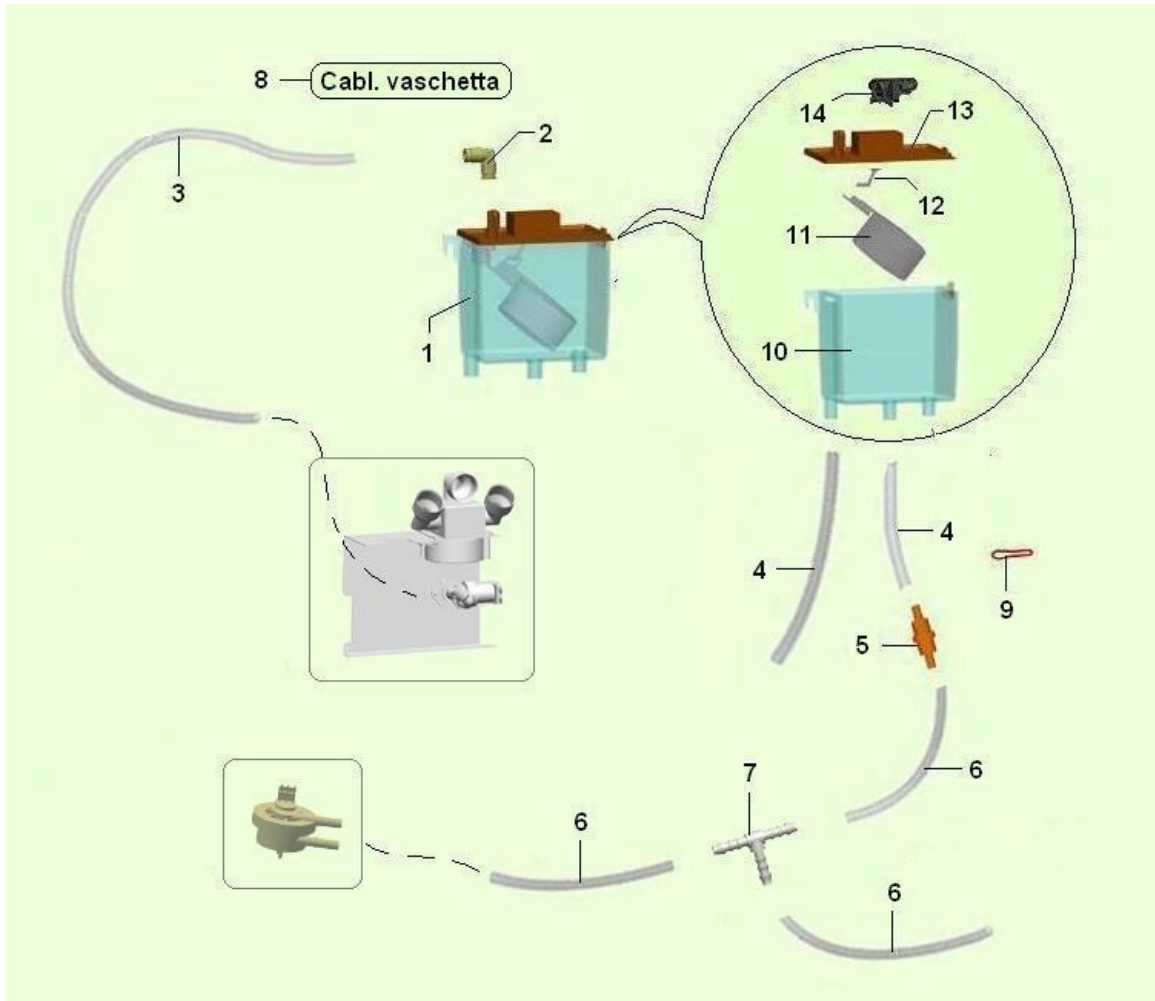

## Group charts

 **LEI200ES01BVG**  
 **LEI200ES01BVG - 6**

**GR 3 ELETTROV. 24V DC 2 VIE (116)**

**GR 3 ELETTR. 24V DC 2 VIE (116) - Item detail:**

Position	Code	Options	Description
1	25021516-01		24VDC group of 3EV 2ways d.2mm
2	25019416B		electrovalve coil 25019416
3	41037316		OLAB armature tube 2WODE
4	41037216		OLAB plunger 2WODE
5	43001316		9,63x6,07 o-ring vitonr-break
6	43050616		Coil locking nut
7	43031516		Threaded cap 1/8NICH.6084/2N

---

**- Item detail:**

Position	Code	Options	Description
<b>1</b>	93012030		air break assy w/micro SW
<b>2</b>	04041416		quick-release connection D=64 DM7,5
<b>3</b>	09085423		4x6 teflon pipe581
<b>4</b>	09029753-01		8x12 silicone transp.pipe
<b>5</b>	16014316		water filterer
<b>6</b>	09029763-01		5x9 transparent silicone pipe
<b>7</b>	05297116		T4 junction
<b>8</b>	22183612		BVM952 ES. tray cable
<b>9</b>	07010711		clapper-971
<b>10</b>	43001116		tank for 93012010 airbreakr-break
<b>11</b>	43000916		floater+support for 93012010air-break
<b>12</b>	43017916		cam for airbreak cod93012010B
<b>13</b>	43001016-01		Water tray cover with joint
<b>14</b>	43025216		Micro SW1 plate X 9301203