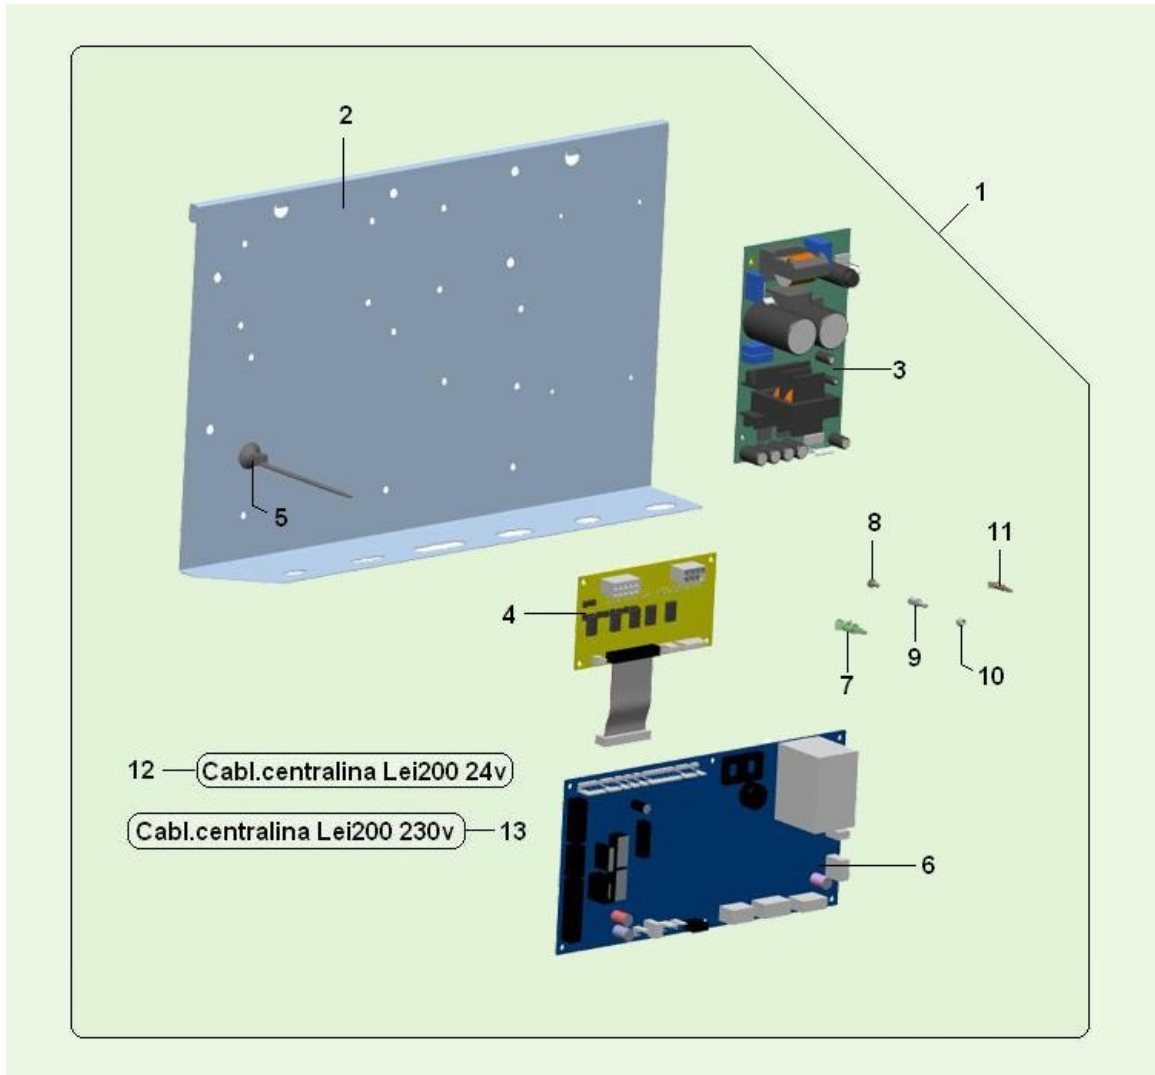

- Item detail:

Position	Code	Options	Description
3	26048356-01		switch powersupply24V120W/360W
4	26056226		SCHEMA ESPANS.MASTER BV911
5	23018416		plastic strip with connectionable
6	26056116-01		board BV303- 901
7	05195216		board spacer6
8	32025216		Cross headed screw 3MAX6
9	33071926		Metal spacer M/F/ M3L.
10	34110116		3MA selft-locking nut
11	33072046		PLASTIC SPACER M/F M3 L.7,9
12	22204712		CABL.CENTRALINA LEI200
13	22205512		CABL CENTRALINA LEI 200 230V