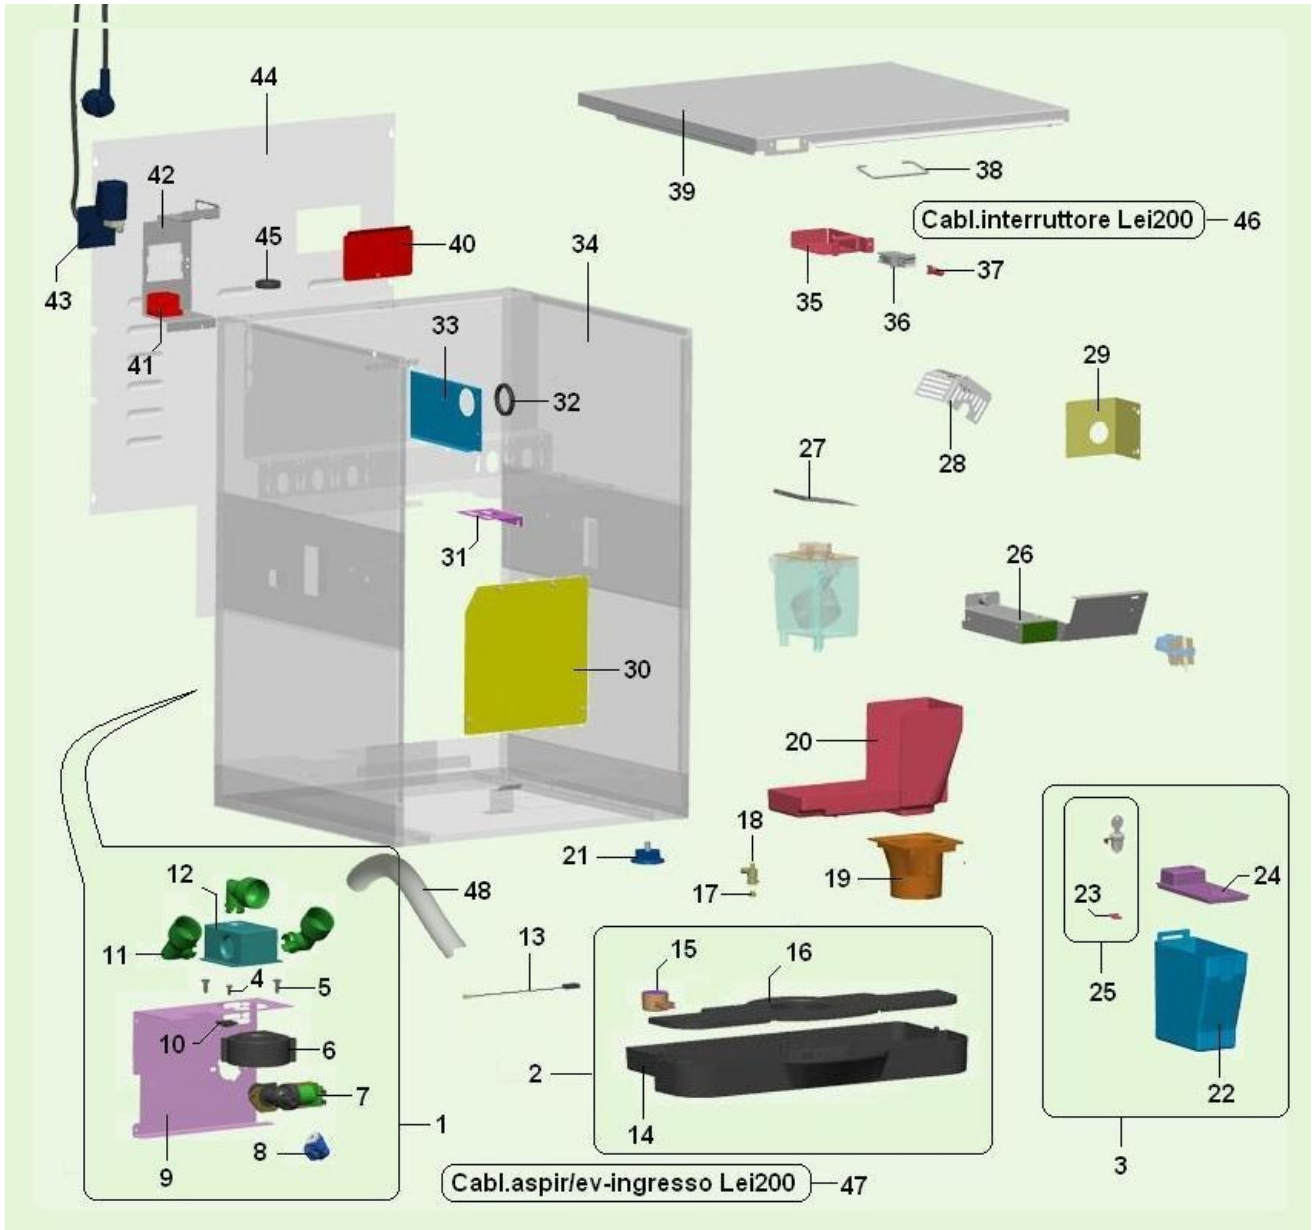

## Group charts

 **LEI200ES01BVG**

## Group charts

 **LEI200ES01BVG**  
 **LEI200ES01BVG - 1**

---

**- Item detail:**

Position	Code	Options	Description
<b>1</b>	05297315M09		PORTA LEI200
<b>2</b>	05297915-01M09		
<b>3</b>	05297815M00		PORTELLO VANO EROGAZ.LEI200
<b>5</b>	30270311-01		product labels LEISA Italian
<b>6</b>	26060012-01		capacitive keyboard assy LEISA
<b>7</b>	26027122-01		display 2x16 w/c white
<b>9</b>	05144415M09		coin validator sup sprint/iris
<b>10</b>	00020973		spring button
<b>11</b>	05145235L79		coin recov. button alluminium
<b>12</b>	05263615M09		payment syst panel LEISA
<b>13</b>	30273811		ADESIVO SU PORTA LEI 200
<b>14</b>	30274211		TARGA SUPERIORE LEI200
<b>15</b>	05298711		LEXAN PER BACHECA LEI200
<b>16</b>	22194912		keyboard cable BV901
<b>100</b>	1351N		

**- Item detail:**

Position	Code	Options	Description
1	06043411-01		
2	01827321		PIASTRINA INTERRUTTORE LEI200
3	21062321L09		CERNIERA L630 PASSO 120
4	06020611-01		
5	06056111-01		
6	26058116		SCHEDA INTERF.SISTEMI PAGAM.
7	26057126		SCHEDA DISPLAY LEI200
8	06043111		CARTER CENTRALE PORTA
9	06043211-01		
10	05270215M00		LED light diffuser holder
11	05270115M00		LED light diffuser
12	26058316		cupstation light LEI5a
13	33072916-01		BV931 door slow fall
14	32010726		scew 3,5*20 TCB 2F UNI9707
15	07012711		spring-971
16	35155216		plain washer for 4M screwODE
17	06021321-01		
18	12016116		drawer wheel piner
19	01768211-02		GANCIO SERRATURA BVM975
20	21058936		SERR.RIELDA MOD.538 S/LEVA SX
21	32010226		scew 3,5*10 TCB 2F UNI9707
22	01939621		SUPP.DISPLAY LEI200
23	05195216		board spacer6
24	26057836		6 LED BAR 24VDC SF0586Ex
25	22209112		CABL.LED DISPLAY LEI200
26	22084222-01		executive cablem.
27	05280216		blocker FTH-13S-01
28	22196712		303/901 pay system serial cabl
29	22198812		10pin 12w L=2000 flat cable

## Group charts

 **LEI200ES01BVG**  
 **LEI200ES01BVG - 2**