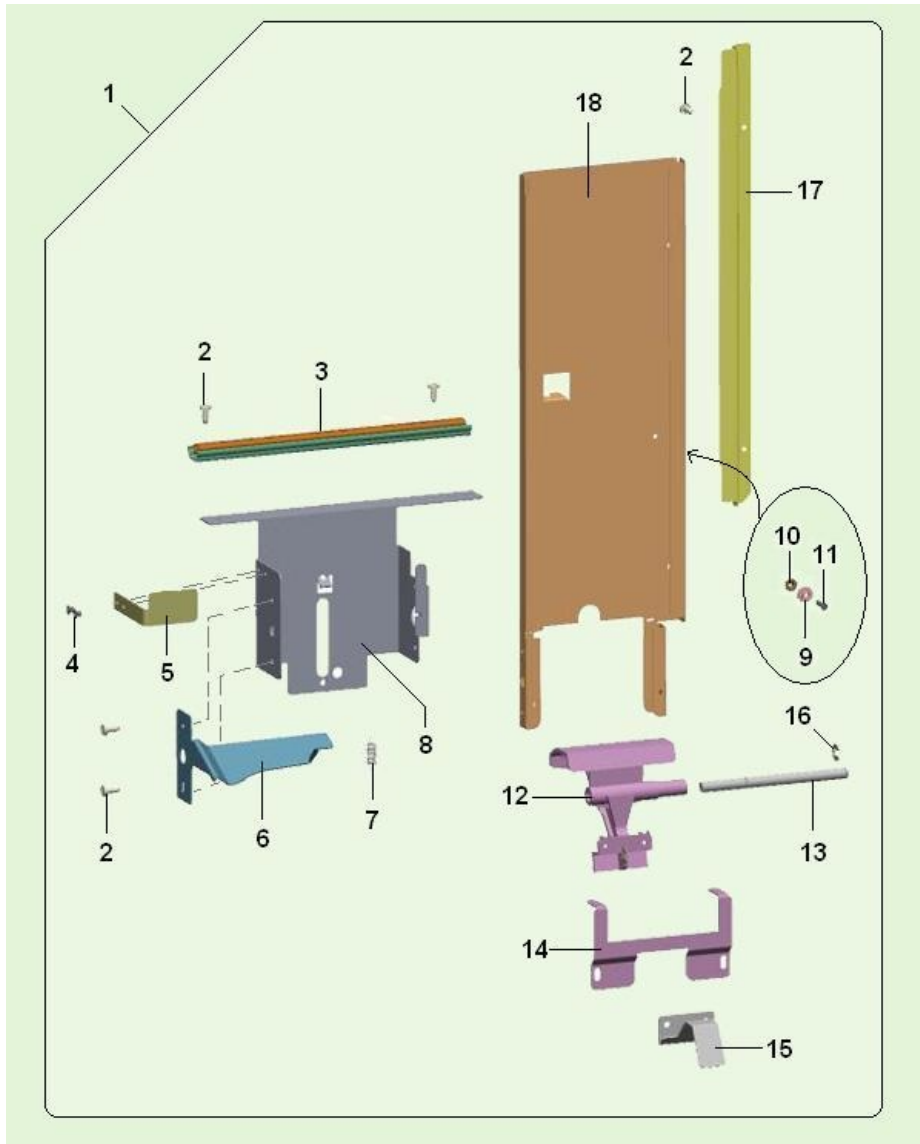

---

**- Item detail:**

Position	Code	Options	Description
<b>2</b>	35160216		self-locking diam.3.2
<b>3</b>	32025116		TC 3MAx5 screw
<b>4</b>	06071711		
<b>5</b>	00110824		electromagnet ring
<b>6</b>	07016911		sugar doser spring-971
<b>7</b>	35156626		Ø 9.2 plain washerODE
<b>8</b>	05304415M00		
<b>9</b>	00110823		lever's fulcrum pin
<b>10</b>	05123715		doser lever with holel
<b>11</b>	05104715-02M37		Sugar supply brown flange
<b>12</b>	05096215		sugar pipe connectionle
<b>13</b>	20008946		24V DC 15% magnetew
<b>14</b>	05300511		BOCCHETTONE X ZUCCHERO LEI200
<b>15</b>	09027653-01		PVC pipe sect 20x26 FDA

**- Item detail:**

Position	Code	Options	Description
1	20037710-01		
2	20038310-01		
3	20038210-01		
5	21012716	sliding guide)plsCAM	
6	33074126	Cable clips 15x18	
7	05000315M09	black cup fork	
8	32110416	5MAX10 hexagonal socket gr	
9	05152115M09	Iris cup dispens. fork spacer	
10	32227116	Blunt self-thread.screw2,9X6,5	
11	05297515M09	CAMMA MOVIMENTO FORCELLA	
12	05155416	cup movement rack irisy grate(graph.)	
13	34102816	4MA hex nutODE	
14	32050516	screw 4 MAX10	
15	06022511-01L09		
16	32010936	4,0X30 UNI9707 tapping screw	
17	32227256	3.9x9.5 self-tapping screw9,5	
18	06043311P77		
19	06022411-01P77		
20	19126126	INGRANAGGIO ACCIAIO DP 20 M1	
21	24024016	Platin.cup station round magn.	
22	05298515M00	PERNO PIGNONE MOV.BICCH.LEI200	
23	35157616	plain washer Ø.4,3 ac.ODE	
24	32010316	scew 3*12 TCB 2F UNI9707	
25	20020336	24VDC gearmotord shaft	
26	22141232		