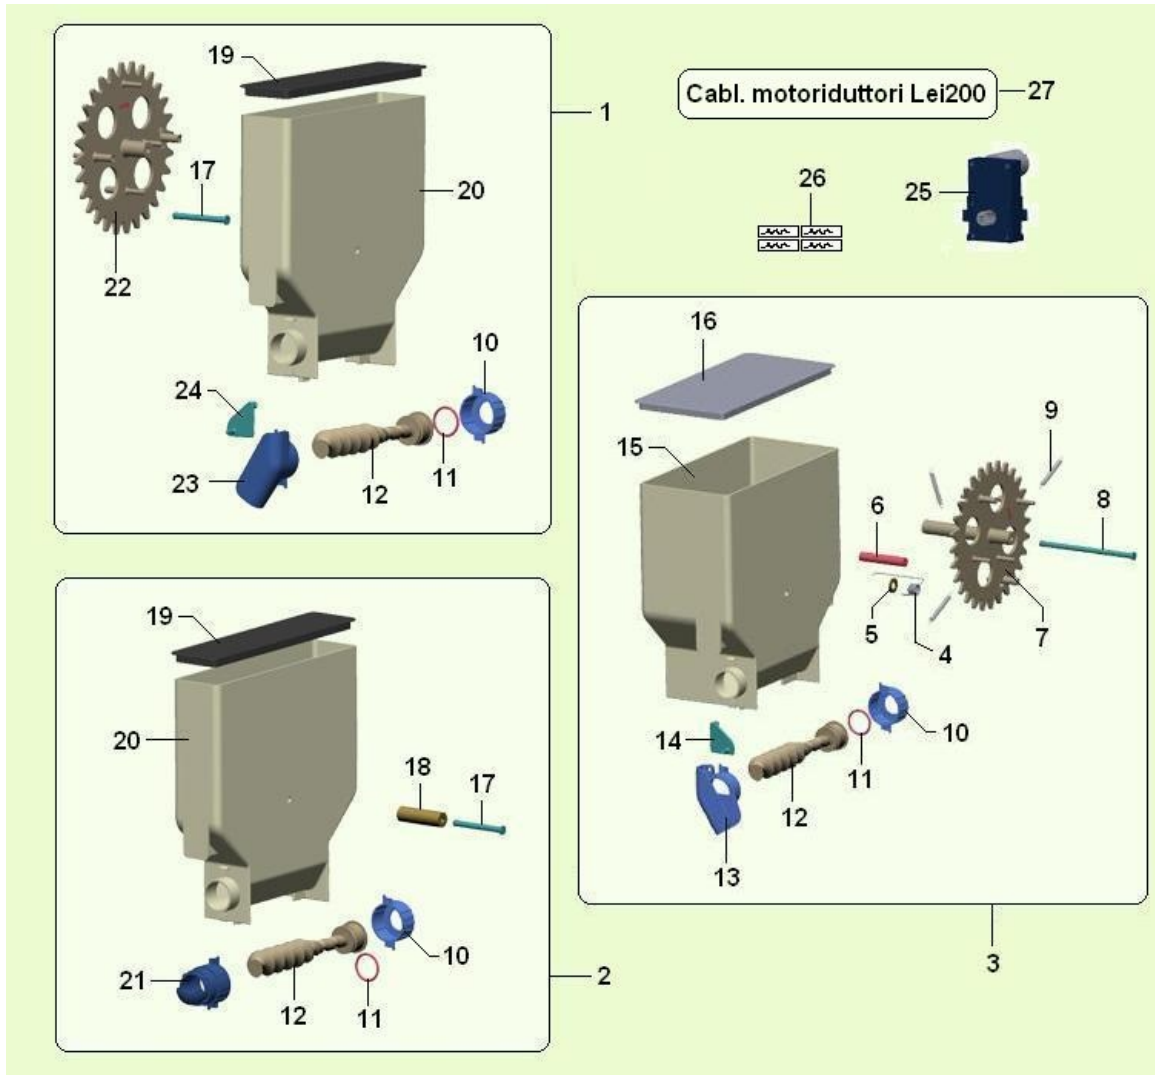

## Group charts

 **LEI200ES01BVG**  
 **LEI200ES01BVG - 5**

---

**- Item detail:**

Position	Code	Options	Description
<b>1</b>	96067740M37		mixer assy w/o collar BV303
<b>2</b>	05113765M37		mixing bowl w/hole 5,7 brown
<b>3</b>	32227256		3.9x9.5 self-tapping screw9,5
<b>4</b>	05141815-01M37		Brown tea serpentine support
<b>5</b>	09087843-02		7x11 brown silicone pipe
<b>6</b>	07017711		tea serpent. spring-971
<b>7</b>	05111625		brown mixing chambert.frame silver
<b>8</b>	05111825		mixer impellert.frame silver
<b>9</b>	36351215		green V-seal gasketODE
<b>10</b>	05240915M37		Mixing room blocking flange
<b>11</b>	36210716		OR 3131 gasketODE
<b>12</b>	05243112		Mixing room flange support as.
<b>13</b>	05154015		mixer protection disk grate(graph.)
<b>14</b>	05241115-01M37		Motor support flange
<b>16</b>	35155236		level ground washer Ø 4.3 IX

**- Item detail:**

<b>Position</b>	<b>Code</b>	<b>Options</b>	<b>Description</b>
<b>1</b>	05261015M37		aspiration box
<b>2</b>	05260915M37		aspiration box chamber
<b>3</b>	05248115M37		Suction pipe joint
<b>4</b>	05145925		sprint brown mixing bowlcollar
<b>6</b>	05246315M37		Brown nozzle supply D. 6 AM
<b>7</b>	05099715-01		white L=48 nozzlesy
<b>8</b>	05248915M00		BV931 pipe nozzle bush
<b>9</b>	05246215M37		BV931 nozzles supply support
<b>100</b>	1362		