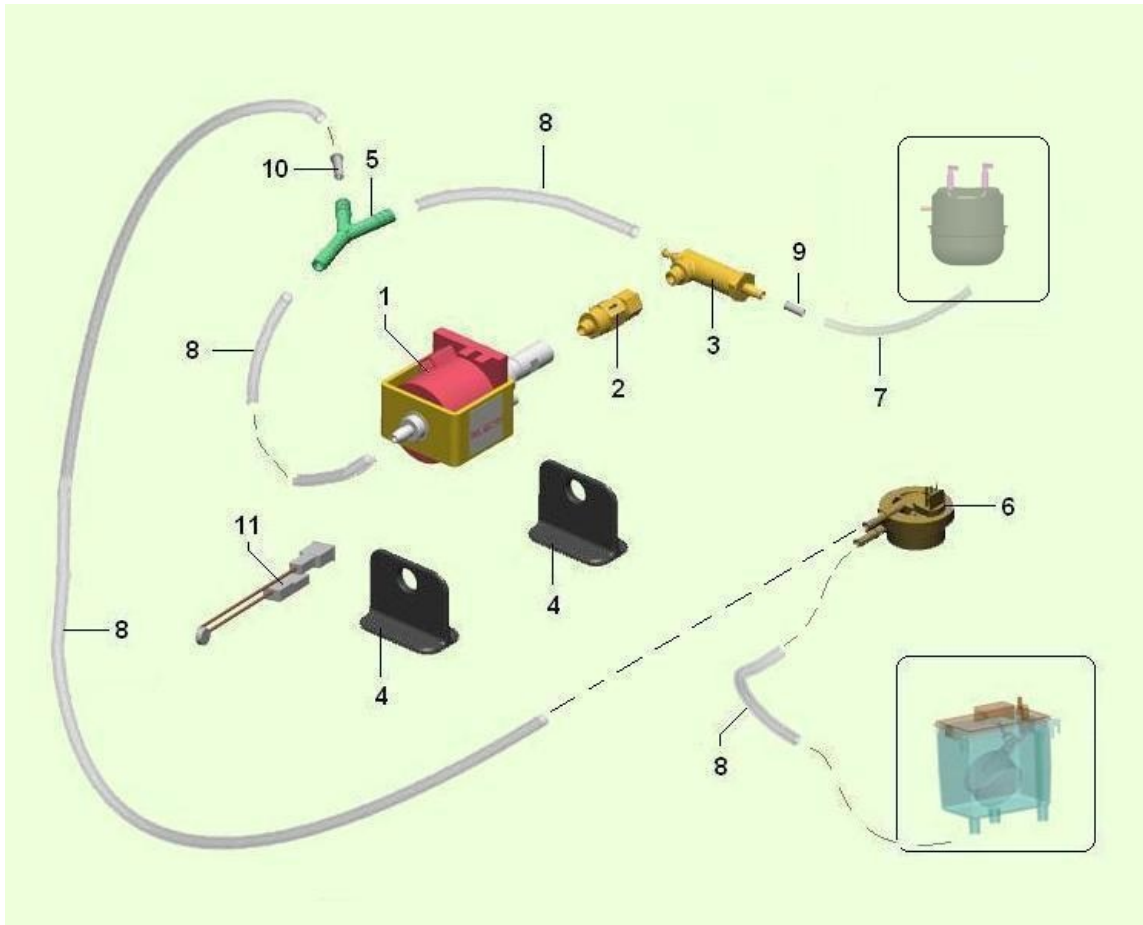

## Group charts

 **LEI200ES01BVG**  
 **LEI200ES01BVG - 6**

### COMPONENTS EL-VALV. 3 VIE OLAB (930)

**COMPONENTS EL-VALV. 3 VIE OLAB (930) - Item detail:**

Position	Code	Options	Description
1	25020856		3ways elect.valve24Vdc(0-7,5b)
2	41037116		OLAB coil 3W 24VDCODE
3	43050616		Coil locking nut
4	41037516		OLAB armature tube 3WODE
5	41037416		OLAB plunger 3WODE
6	43001316		9,63x6,07 o-ring vitonr-break

**GR 3 ELETTROV. 24V DC 2 VIE (116)**

**GR 3 ELETTR. 24V DC 2 VIE (116) - Item detail:**

Position	Code	Options	Description
1	25021516-01		24VDC group of 3EV 2ways d.2mm
2	25019416B		electrovalve coil 25019416
3	41037316		OLAB armature tube 2WODE
4	41037216		OLAB plunger 2WODE
5	43001316		9,63x6,07 o-ring vitonr-break
6	43050616		Coil locking nut
7	43031516		Threaded cap 1/8NICH.6084/2N