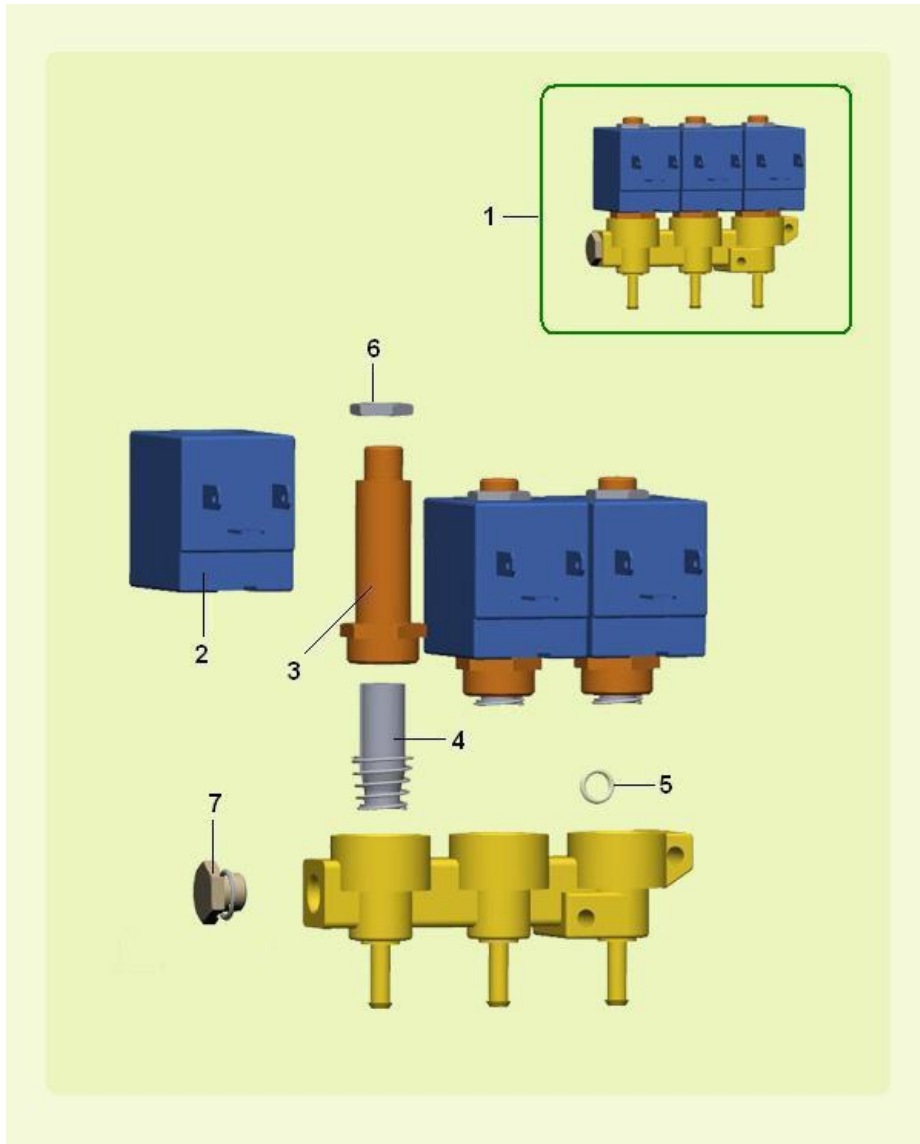

## Group charts

 **LEI200ES01BVG**  
 **LEI200ES01BVG - 6**

### COMPONENTS EL-VALV. 3 VIE OLAB (930)

**COMPONENTS EL-VALV. 3 VIE OLAB (930) - Item detail:**

Position	Code	Options	Description
1	25020856		3ways elect.valve24Vdc(0-7,5b)
2	41037116		OLAB coil 3W 24VDCODE
3	43050616		Coil locking nut
4	41037516		OLAB armature tube 3WODE
5	41037416		OLAB plunger 3WODE
6	43001316		9,63x6,07 o-ring vitonr-break

**GR 3 ELETTROV. 24V DC 2 VIE (116)**

**GR 3 ELETTR. 24V DC 2 VIE (116) - Item detail:**

Position	Code	Options	Description
1	25021516-01		24VDC group of 3EV 2ways d.2mm
2	25019416B		electrovalve coil 25019416
3	41037316		OLAB armature tube 2WODE
4	41037216		OLAB plunger 2WODE
5	43001316		9,63x6,07 o-ring vitonr-break
6	43050616		Coil locking nut
7	43031516		Threaded cap 1/8NICH.6084/2N