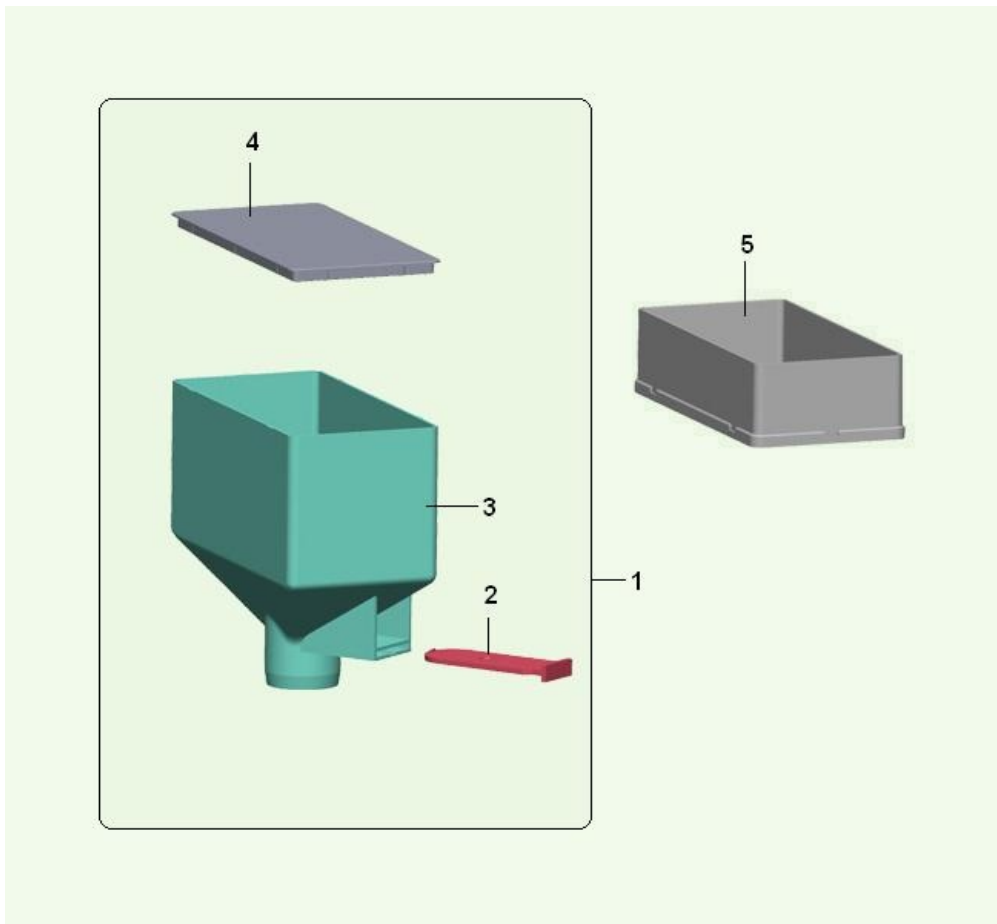

- Item detail:

Position	Code	Options	Description
1	05157510		hopper assy for Iris Esy grate(graph.)
2	05149915		beans container door850
3	05149815		iris beans container850
4	05142615		right double canister cover sprint
5	05298215M00		PROLUNGA TRAMOGGIA LEI200