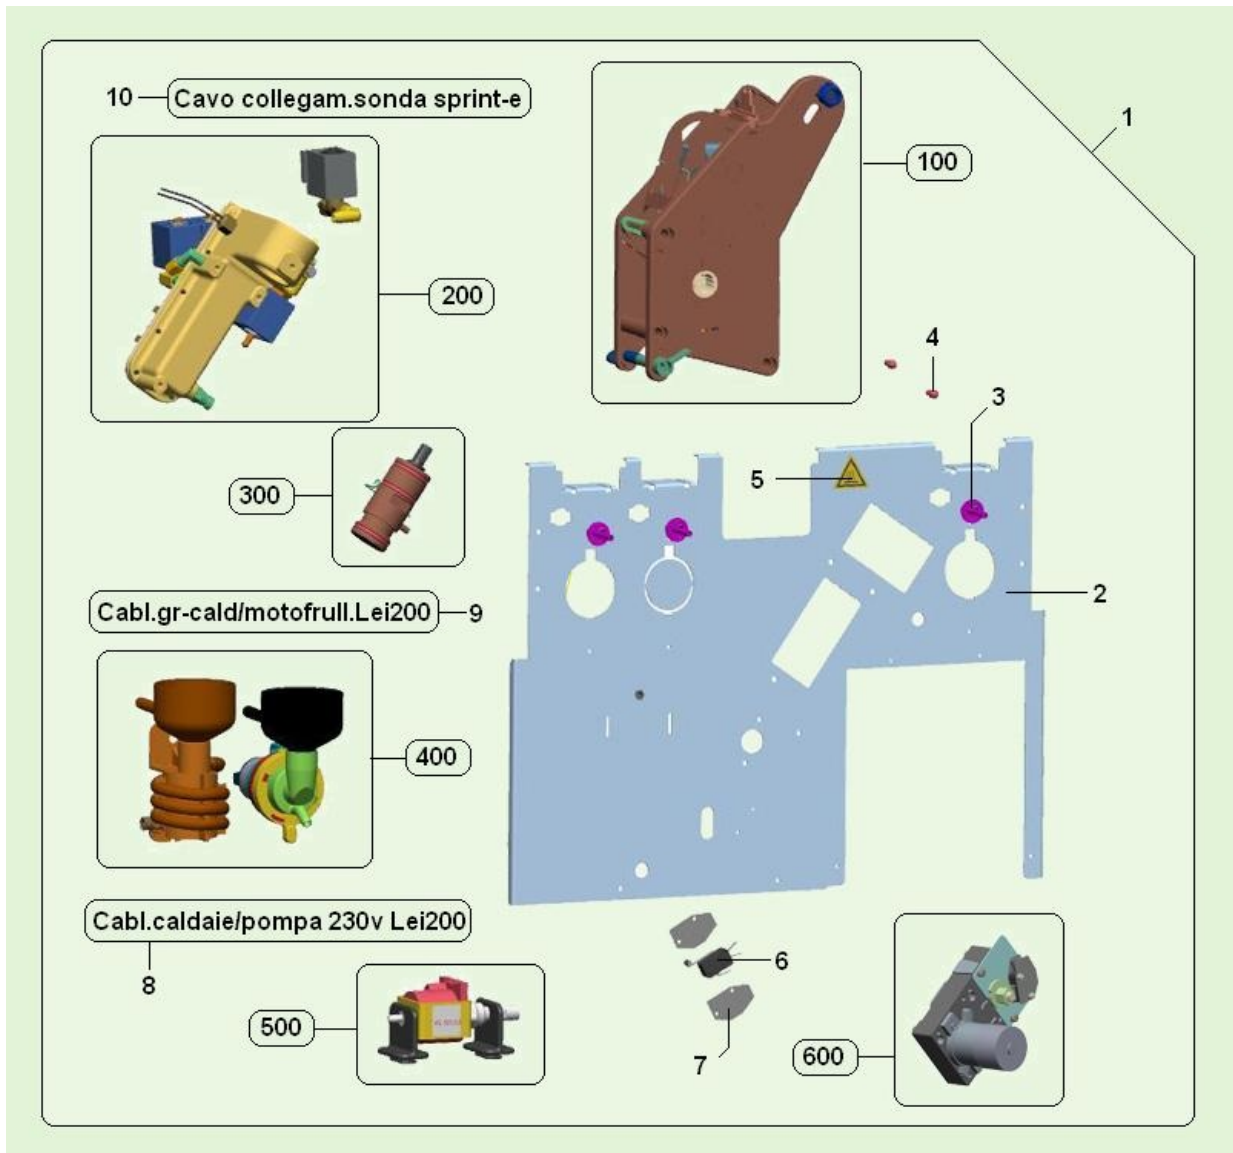

### ASSEMBLY PISTON(7)

**ASSEMBLY PISTON(7) - Item detail:**

Position	Code	Options	Description
<b>1</b>	05138130-01		Cegasa coffee-gr. piston assy
<b>2</b>	05107725		piston filter knobt.
<b>3</b>	07017611-01		piston spring
<b>4</b>	36210916		OR2021 gasketODE
<b>5</b>	05148032-01		Piston with valve seat
<b>6</b>	36211816		OR4112 gasketODE
<b>7</b>	36212116		OR2010 gasketODE
<b>8</b>	16014812		filter assyer
<b>9</b>	09087873-02		3x6 brown silicone pipe
<b>10</b>	07017511		piston block rod-971

### GEARMOTOR COFFEE GROUP (483)

**GEARMOTOR COFFEE GROUP (483) - Item detail:**

Position	Code	Options	Description
<b>1</b>	20016810-03		Motor assy w/24V cable coffee group
<b>2</b>	20014946-02		24VDC12rpm cof.group gearmotor w/out cable
<b>3</b>	01484212		bracket for microion plate
<b>4</b>	26005126		microswitch with wheel
<b>5</b>	08004111		microswitch insulationr spring
<b>6</b>	35160216		self-locking diam.3.2
<b>7</b>	34102716		M3 hexagonal nut
<b>8</b>	32050516		screw 4 MAX10
<b>9</b>	05110915-01M09		black rotating group cam
<b>10</b>	32061016		4M x 25 screw
<b>11</b>	35160316		d. 4,2 IX self locking washer
<b>12</b>	41081216		