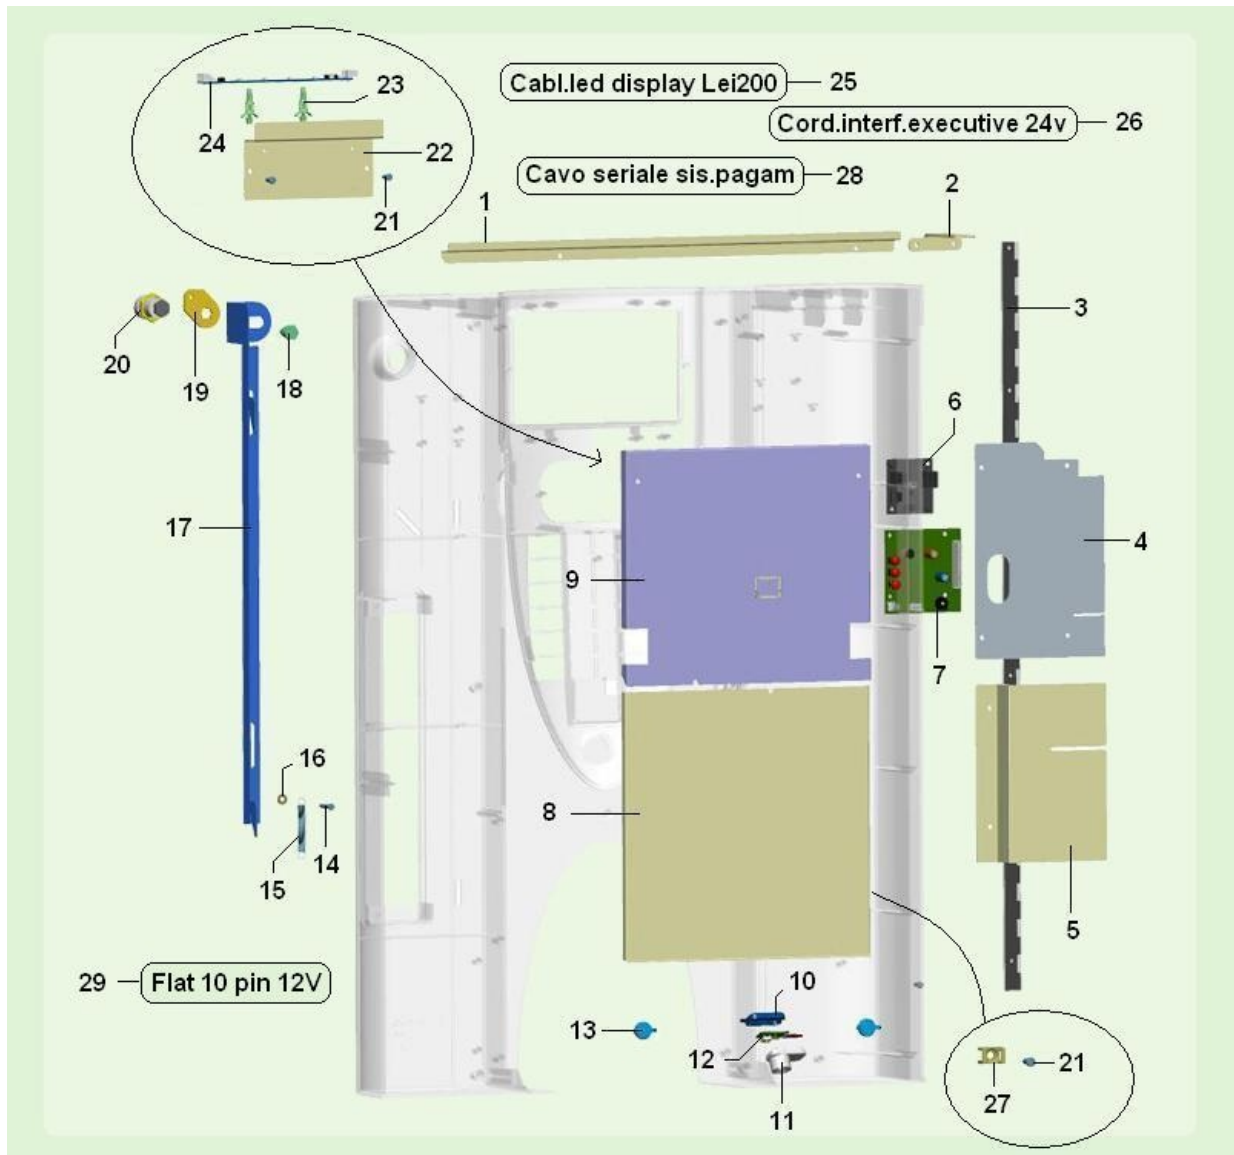

## Group charts

 **LEI200ES01BVG**  
 **LEI200ES01BVG - 1**

---

**- Item detail:**

Position	Code	Options	Description
<b>1</b>	05297315M09		PORTA LEI200
<b>2</b>	05297915-01M09		
<b>3</b>	05297815M00		PORTELLO VANO EROGAZ.LEI200
<b>5</b>	30270311-01		product labels LEISA Italian
<b>6</b>	26060012-01		capacitive keyboard assy LEISA
<b>7</b>	26027122-01		display 2x16 w/c white
<b>9</b>	05144415M09		coin validator sup sprint/iris
<b>10</b>	00020973		spring button
<b>11</b>	05145235L79		coin recov. button alluminium
<b>12</b>	05263615M09		payment syst panel LEISA
<b>13</b>	30273811		ADESIVO SU PORTA LEI 200
<b>14</b>	30274211		TARGA SUPERIORE LEI200
<b>15</b>	05298711		LEXAN PER BACHECA LEI200
<b>16</b>	22194912		keyboard cable BV901
<b>100</b>	1351N		

**- Item detail:**

Position	Code	Options	Description
1	06043411-01		
2	01827321		PIASTRINA INTERRUTTORE LEI200
3	21062321L09		CERNIERA L630 PASSO 120
4	06020611-01		
5	06056111-01		
6	26058116		SCHEDA INTERF.SISTEMI PAGAM.
7	26057126		SCHEDA DISPLAY LEI200
8	06043111		CARTER CENTRALE PORTA
9	06043211-01		
10	05270215M00		LED light diffuser holder
11	05270115M00		LED light diffuser
12	26058316		cupstation light LEI5a
13	33072916-01		BV931 door slow fall
14	32010726		scew 3,5*20 TCB 2F UNI9707
15	07012711		spring-971
16	35155216		plain washer for 4M screwODE
17	06021321-01		
18	12016116		drawer wheel piner
19	01768211-02		GANCIO SERRATURA BVM975
20	21058936		SERR.RIELDA MOD.538 S/LEVA SX
21	32010226		scew 3,5*10 TCB 2F UNI9707
22	01939621		SUPP.DISPLAY LEI200
23	05195216		board spacer6
24	26057836		6 LED BAR 24VDC SF0586Ex
25	22209112		CABL.LED DISPLAY LEI200
26	22084222-01		executive cablem.
27	05280216		blocker FTH-13S-01
28	22196712		303/901 pay system serial cabl
29	22198812		10pin 12w L=2000 flat cable