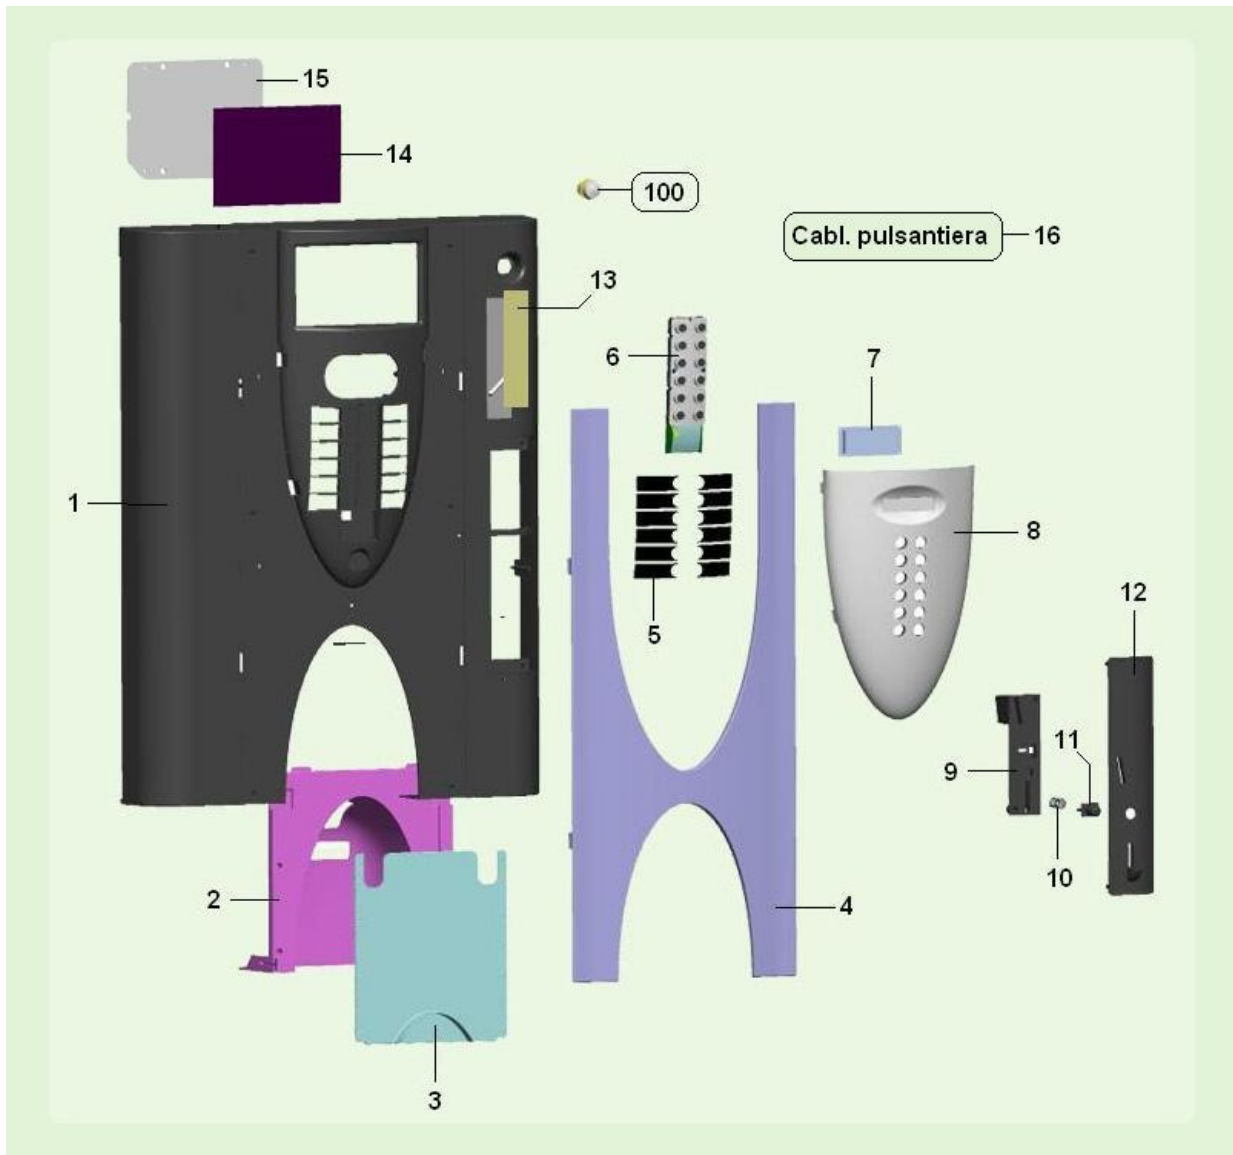

## Summary

<b>LEI200ES01BVG</b>	<b>1</b>
<b>LEI200ES01BVG   LEI200ES01BVG - 1</b>	<b>2</b>
	3
	5
<b>LEI200ES01BVG   LEI200ES01BVG - 2</b>	<b>7</b>
	8
<b>LEI200ES01BVG   LEI200ES01BVG - 3</b>	<b>10</b>
BOILER ESPRESSO WITH ELETTR. INSTANT PRODUCTS (763)	11
BOILER COMPONENTS (922)	13
ASSEMBLY DOSER CAFFE (964)	15
GROUP COFFEE PLASTIC(1)	17
ASSEMBLY PISTON(7)	19
GEARMOTOR COFFEE GROUP (483)	21
	23
	25
	27
	29
<b>LEI200ES01BVG   LEI200ES01BVG - 4</b>	<b>31</b>
ASSEMBLY BODY CUP DISPENSER (704)	32
	34
	36
	38
	40
<b>LEI200ES01BVG   LEI200ES01BVG - 5</b>	<b>42</b>
	43
	45
	47
<b>LEI200ES01BVG   LEI200ES01BVG - 6</b>	<b>49</b>
COMPONENTS EL-VALV. 3 VIE OLAB (930)	50
GR 3 ELETTR. 24V DC 2 VIE (116)	52
	54
	56
<b>LEI200ES01BVG   LEI200ES01BVG - 7</b>	<b>58</b>
	59

## Group charts

 **LEI200ES01BVG**

## Group charts

 **LEI200ES01BVG**  
 **LEI200ES01BVG - 1**

---

**- Item detail:**

Position	Code	Options	Description
<b>1</b>	05297315M09		PORTA LEI200
<b>2</b>	05297915-01M09		
<b>3</b>	05297815M00		PORTELLO VANO EROGAZ.LEI200
<b>5</b>	30270311-01		product labels LEISA Italian
<b>6</b>	26060012-01		capacitive keyboard assy LEISA
<b>7</b>	26027122-01		display 2x16 w/c white
<b>9</b>	05144415M09		coin validator sup sprint/iris
<b>10</b>	00020973		spring button
<b>11</b>	05145235L79		coin recov. button alluminium
<b>12</b>	05263615M09		payment syst panel LEISA
<b>13</b>	30273811		ADESIVO SU PORTA LEI 200
<b>14</b>	30274211		TARGA SUPERIORE LEI200
<b>15</b>	05298711		LEXAN PER BACHECA LEI200
<b>16</b>	22194912		keyboard cable BV901
<b>100</b>	1351N		