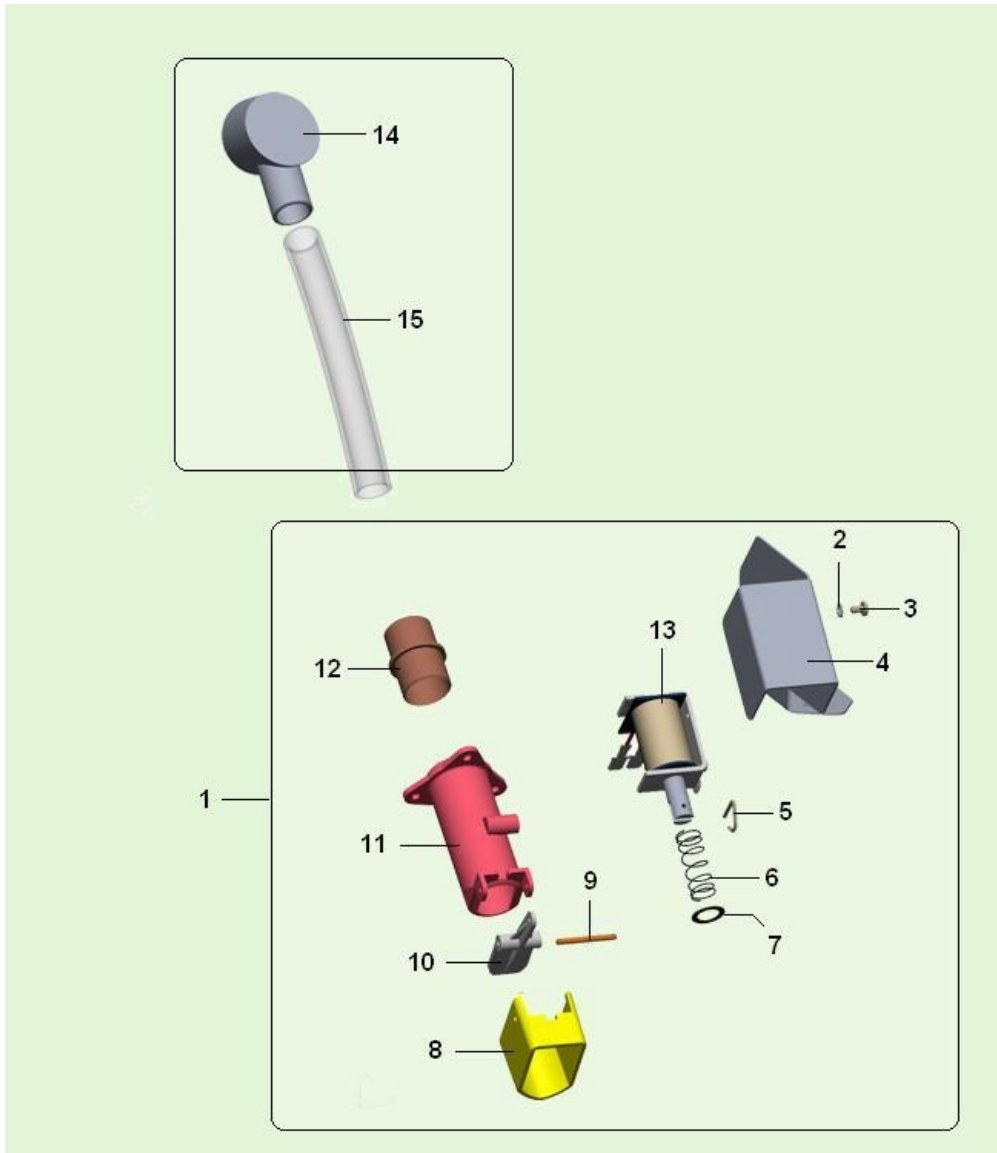

## Group charts

 **LEI200ES01BVG**  
 **LEI200ES01BVG - 4**

**ASSEMBLY BODY CUP DISPENSER (704) - Item detail:**

Position	Code	Options	Description
<b>1</b>	28007510-01		iris cup dispenser
<b>2</b>	05131020		CUP DISPENSER COCHLEA ASSY
<b>3</b>	26017016		micro without lever 10gr-m
<b>4</b>	05120615M37		cupdispencer lower cover brown
<b>5</b>	05120815M37		cups ejecting ring brown
<b>6</b>	05120915M37		cup diam.regulation ring brown
<b>7</b>	01576411		microswitch support bracketblue
<b>8</b>	05140115M37		upper cover c/pop brown
<b>9</b>	05150515		iris cup turret movement cam850
<b>10</b>	05150415		Motor pinion iris cup disp.850
<b>11</b>	20019316-01		24V DC gearmotor (NEW)
<b>12</b>	05136215		bushsp.
<b>13</b>	05121115		ring movement camite
<b>14</b>	26005136		microswitch with wheelm
<b>15</b>	08004111		microswitch insulationr spring
<b>16</b>	20018416-01		24VDC 12RPM 2,2nF 100V gearmotor
<b>17</b>	05121315-02		cup presence sensor
<b>18</b>	05121215-01M37		Cup dispen.microswitch supp.brown

## - Item detail:

Position	Code	Options	Description
<b>1</b>	96076810-01		
<b>2</b>	33072716	Richco DCS-4 latch pin	
<b>3</b>	33072816	Richco DCS-7 release spring	
<b>4</b>	37000416	snap ringODE	
<b>5</b>	12017631	BV931 cup disp.rotation pin	
<b>6</b>	06022711	SUPP.FISSAGGIO ACCESSORI	
<b>7</b>	06008911	STAFF.XROTAZ.SGANCIABICC.PALET	
<b>8</b>	19043521	fixing knobgroup	
<b>9</b>	28011610-01		
<b>10</b>	37001316	safety ringODE	
<b>11</b>	05160915	Pin1	
<b>12</b>	05150615-02	Pinion movement cup turret	
<b>13</b>	05150715-01M37		
<b>14</b>	06009112-01		
<b>15</b>	06071211		
<b>16</b>	32227256	3.9x9.5 self-tapping screw9,5	
<b>17</b>	33050126	3.2x8 rivetODE	
<b>18</b>	19054411	rivet bushgroup	
<b>19</b>	06071311		
<b>20</b>	22205612	CABL.SGANCIABICCHIERI LEI 200	
<b>21</b>	05235715M00	BV931 cups turret base	
<b>22</b>	05298615M37	COPERCH.TAMBURO PORTABICCHIERI	
<b>100</b>	1492	ASSEMBLY BODY CUP DISPENSER (704)	
<b>200</b>	1360N		