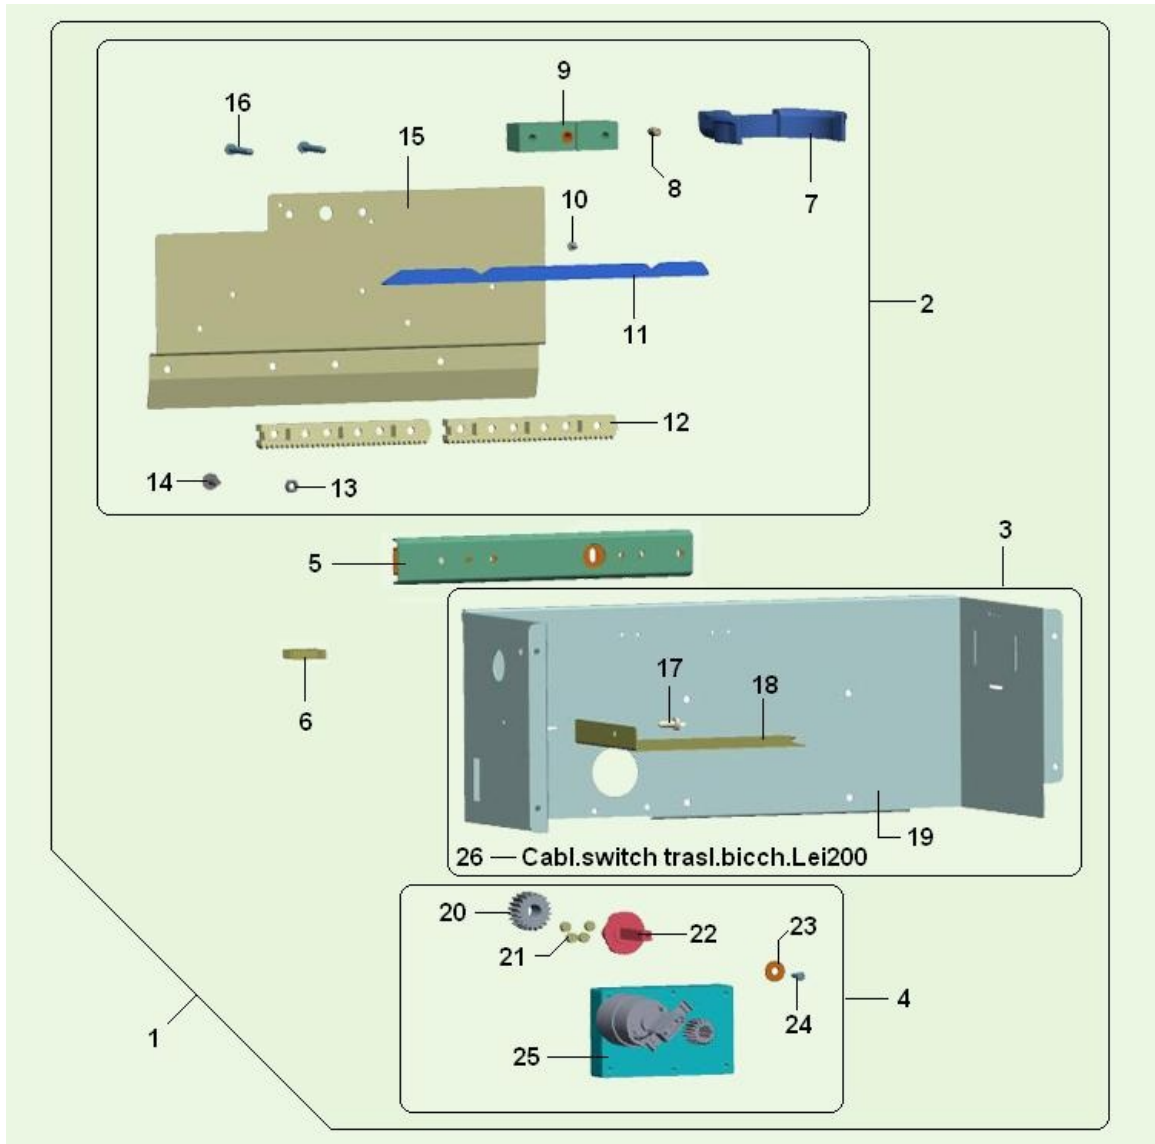

- Item detail:

Position	Code	Options	Description
1	20037710-01		
2	20038310-01		
3	20038210-01		
5	21012716	sliding guide)plsCAM	
6	33074126	Cable clips 15x18	
7	05000315M09	black cup fork	
8	32110416	5MAX10 hexagonal socket gr	
9	05152115M09	Iris cup dispens. fork spacer	
10	32227116	Blunt self-thread.screw2,9X6,5	
11	05297515M09	CAMMA MOVIMENTO FORCELLA	
12	05155416	cup movement rack irisy grate(graph.)	
13	34102816	4MA hex nutODE	
14	32050516	screw 4 MAX10	
15	06022511-01L09		
16	32010936	4,0X30 UNI9707 tapping screw	
17	32227256	3.9x9.5 self-tapping screw9,5	
18	06043311P77		
19	06022411-01P77		
20	19126126	INGRANAGGIO ACCIAIO DP 20 M1	
21	24024016	Platin.cup station round magn.	
22	05298515M00	PERNO PIGNONE MOV.BICCH.LEI200	
23	35157616	plain washer Ø.4,3 ac.ODE	
24	32010316	scew 3*12 TCB 2F UNI9707	
25	20020336	24VDC gearmotord shaft	
26	22141232