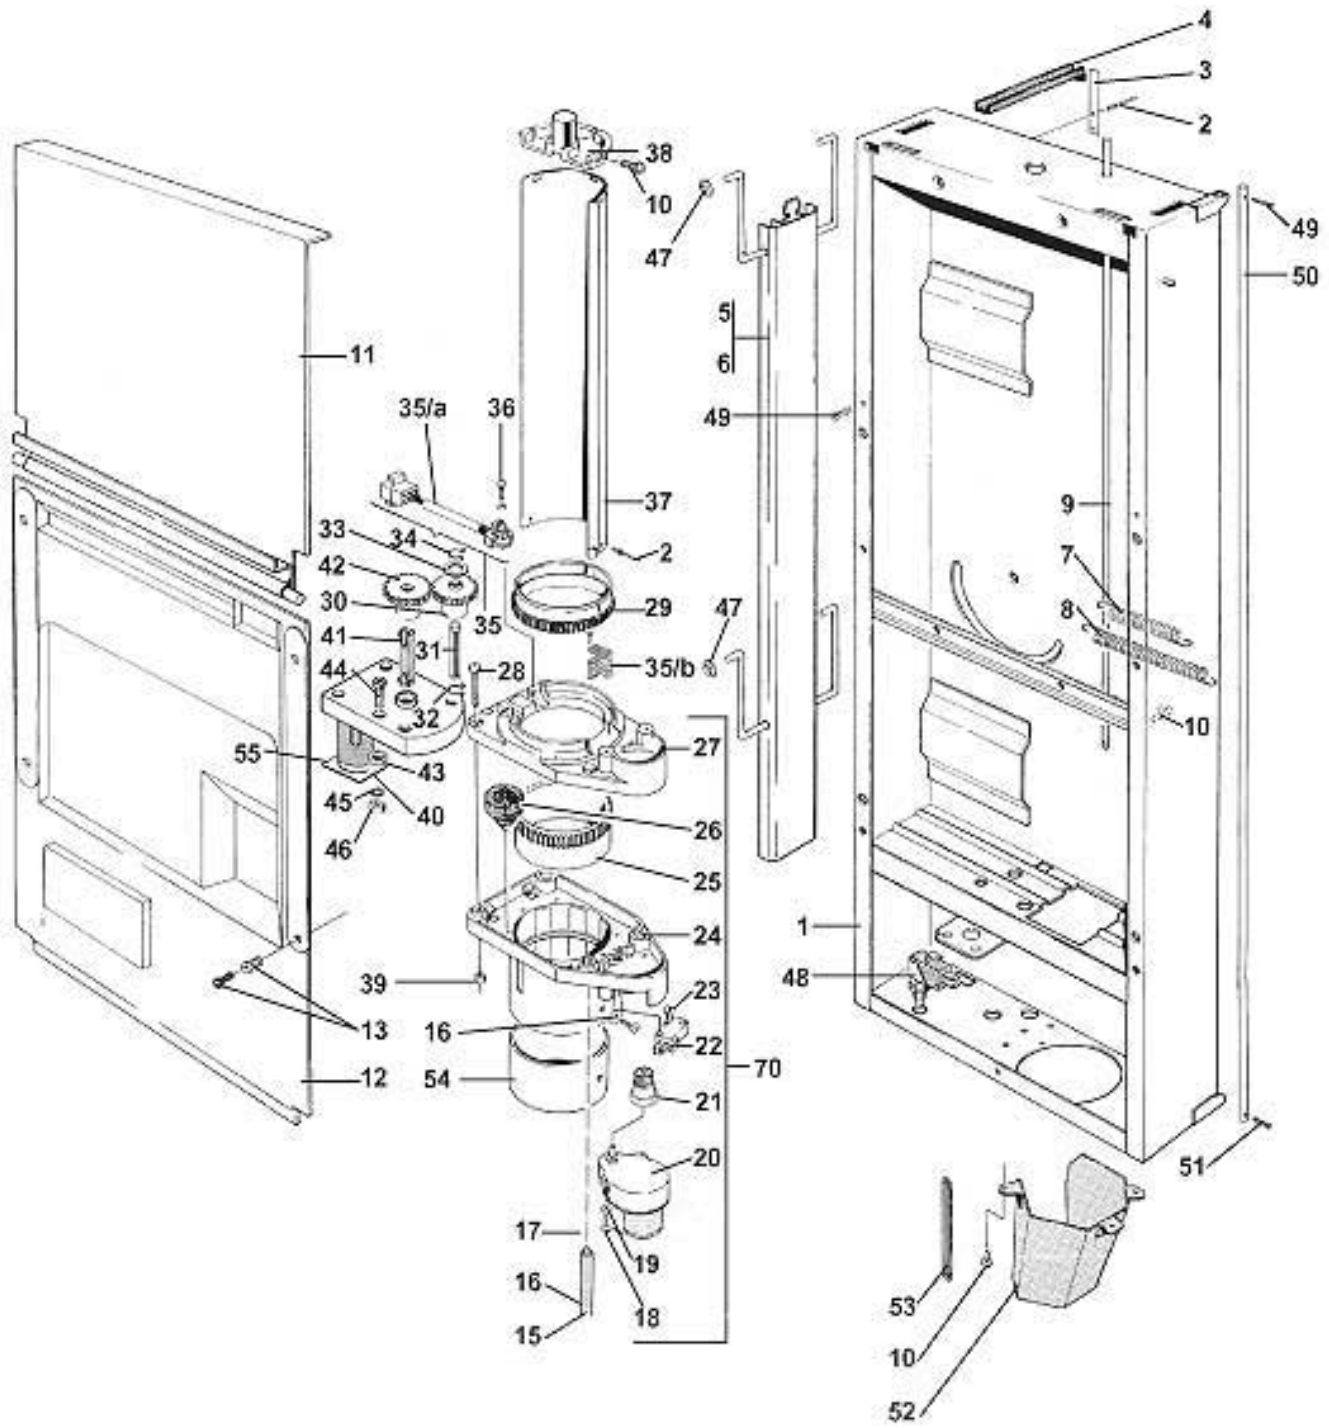

Pos.	Code	Description
1	0180011755	500-CUP LOADER STRUCTURE
2	VIT0007020	3 x 7 ALUMINIUM RIVET
3	0180009051	STOP CONNECTION SPRING
4	0180009054	STOP CONNECTION
5	0180011757R	L.H. WALL ASSEMBLY
6	0180011758R	R.H. WALL ASSEMBLY
7	2100002007	CUPS LOADER SPRING
8	0180011554	SPRING
9	0180011759	CUPS GUIDE PIN
10	VIT0002401	SCREW TCB 3.5 x 9.5
11	0180011764	LOADER COVER
12	0180011771CK	
13	VIT0007104R	BUSH
14		
15	VIT0000002	M 3x16 TCB SCREW
16	VIT0003002	D.3.2x7x0.5 WASHER
17	0180011534	COLUMN
18	VIT0000006	M 3x16 TCB SCREW
19	VIT0003102	WASHER tab D. 3.2
20	0090002512	24 V DC 10 ROM GEAR MOTOR HEXAGONAL SHAFT
21	0190006007	FGEAR MOTOR PINION
22	ELE0001522	1-WAY 16 A 250 V MICROSWITCH
23	ELE0001906	161 E R 24.1 MICRO LEVER
24	0190006056	LOWER PLATE It's part of kit 0190012155CL
25	0190006004	Z 66 RING NUT
26	0190006005	CAM WITH PINION
27	0190012155	UPPER PLATE It's part of kit 0190012155CL
28	VIT0000019	M 5x35 TCB SCREW
29	0180011762	CENTRAL COLUMN RING NUT
30	0190012108	Z.30 PINION
31	0180011533	DB SHAFT FOR Z.30 PINION
32	VIT0006502	D.3.2 RADIAL STOP RING
33	VIT0003303	WASHER D.6.5 x 18 x 1.5
34	VIT0006503	D.4 RADIAL STOP RING
35/a	SCH0005100	
35/b	SCH0004220	CUP DETECTOR
36	VIT0002001	TCB 2.9x 6.5 TAPPING SCREW
37	0180011761	CENTRAL COLUMN
38	0180005007	CENTRAL COLUMN GUIDE
39	VIT0004504	M 4 NUT
40	0090002114R	24V D.C. GEAR MOTOR 24 R.P.M.
41	0380010421	GEAR MOTOR SHAFT
42	0180011544	Z.30 PINION WITH SQUARE SEAT
43	0180011553	GEAR MOTOR SPACER
44	VIT0000015	M 4x25 TCB SCREW
45	VIT0003103	WASHER tab D. 4.3
46	VIT0004503	NUT M 4
47	VIT0007102	BENZING-QUICKLOCK
48	ELE0001506	MICROSWITCH 83.131.8-IW3M FOR OLD ELECTRONIC VERSION
49	VIT0002001	TCB 2.9x 6.5 TAPPING SCREW
50	0180011763	LOADER HINGE PIN
51	VIT0006004	1.5x15 PIN
52	0180011528	CUPS CHUTE
	0180011528CK	CUPS CHUTE FOR OLD ELECTRONIC VERSION DUST GREY RAL 7037
53	0180010058	CUP STOP PIN
54	0190006057	H.55 CUP GUIDE CHUTE
70	0190006050R	CUPS DISPENSER
100	0180011760CL	CUPS LOADER / DIPENSER ASSEMBLY